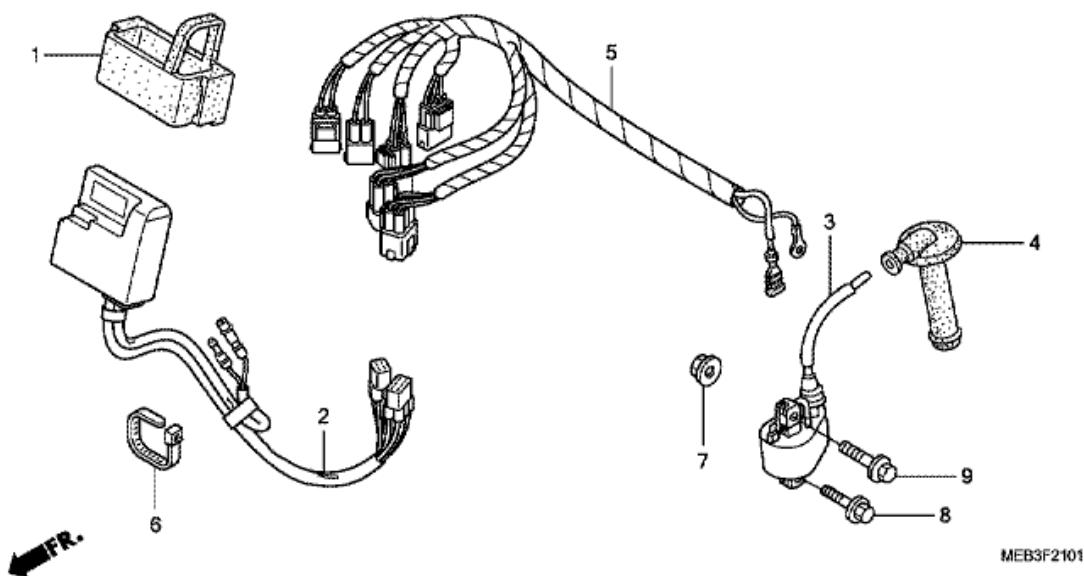

CRF450R CRF450R8 2008 ED EXTREMRÖD

F-21-1 WIRE HARNESS (CRF450R8)

MEB3F2101

Nr	Artikelnummer	Beskrivning	Antal	Best. antal	Rep.antal	Pris SEK
1	30401-MEN-A10	KUDDE, C.D.I. ENHET	001	0	0	84,73
2	30410-MEN-E11	C.D.I. ENHET	001	0	0	3135,94
3	30500-MEB-671	SPOLENH., TÄNDNING	001	0	0	533,36
4	30700-MEB-671	KÅPA., BULLERSKYDD	001	0	0	419,30
5	32100-MEN-A10	KABLAGE, WIRE	001	0	0	345,77
6	90650-MBY-000	BAND, KABLAGE	001	0	0	21,83
7	94050-06000	MUTTER, FLÄNS, 6MM	001	0	0	7,03
8	96001-06020-00	BULT, FLÄNS, 6X20	001	0	0	8,51
9	96001-06028-00	BULT, FLÄNS, 6X28	001	0	0	11,10