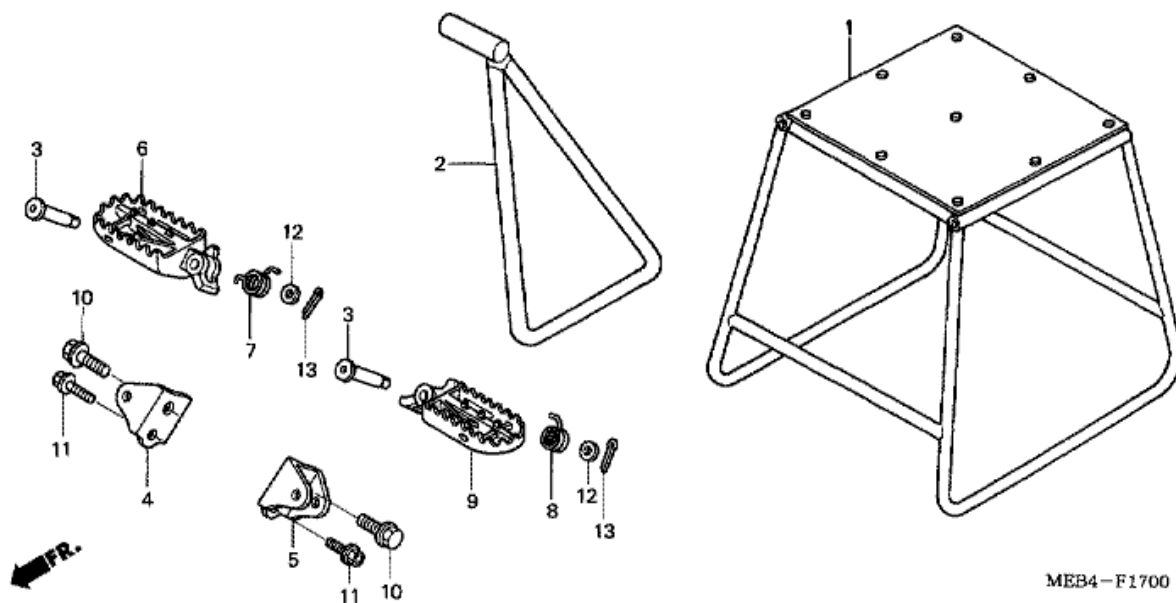

## F-17 STÄLL/STEG

MEB4-F1700

Nr	Artikelnummer	Beskrivning	Antal	Best. antal	Rep.antal	Pris SEK
1	50500-KA3-820	STÄLL KOMP., HUVUDENHET	(1)	0	0	1624,95
2	50530-KZ4-J40	BOM, SIDOSTÄLL	001	0	0	312,84
3	50603-KZ4-J40	STIFT SNEDSKUREN SKARV	002	0	0	30,06
4	50610-MEN-671	KONSOL , HÖ. STEG	001	0	0	136,90
5	50611-MEN-671	KONSOL , VÄ. STEG	001	0	0	136,90
6	50616-MEN-670	ARM, HÖ. STEG	001	0	0	375,46
7	50617-KZ4-J40	FJÄDER, HÖ. STEGRETUR	001	0	0	21,55
8	50618-KZ4-J40	FJÄDER, VÄ. STEG RETUR	001	0	0	21,55
9	50642-MEN-670	ARM, VÄ. STEG	001	0	0	375,46
10	90101-KZ4-J40	BULT, STEG, 12MM	002	0	0	44,03
11	90101-KZ3-J50	BULT, FLÄNS, 8X24	002	0	0	28,12
12	94102-08800	BRICKA, ENKEL, 8MM	002	0	0	3,61
13	94201-25150	STIFT SPLIT, 2.5X15	002	0	0	4,16