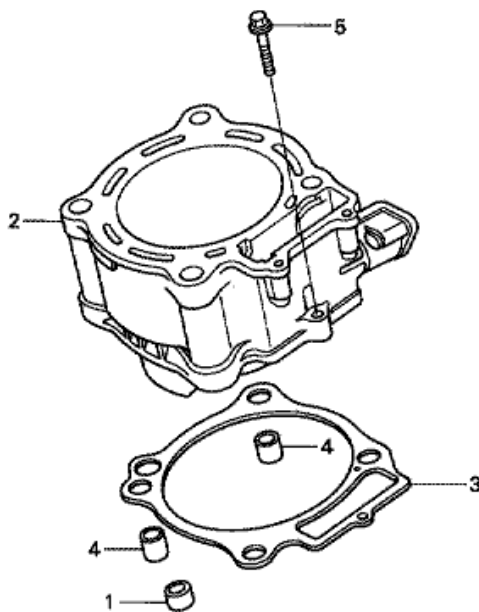

CRF450R CRF450R8 2008 ED EXTREMRÖD

E-5 CYLINDER

MEB4-E0500

Nr	Artikelnummer	Beskrivning	Antal	Best. antal	Rep.antal	Pris SEK
2	12100-MEN-670	CYLINDER	001	0	0	4009,50
3	12191-MEB-671	PACKNING, CYLINDER	001	0	0	64,84
4	94301-14200	STYR STIFT, 14X20	002	0	0	12,40
5	96001-06028-00	BULT, FLÄNS, 6X28	001	0	0	11,10