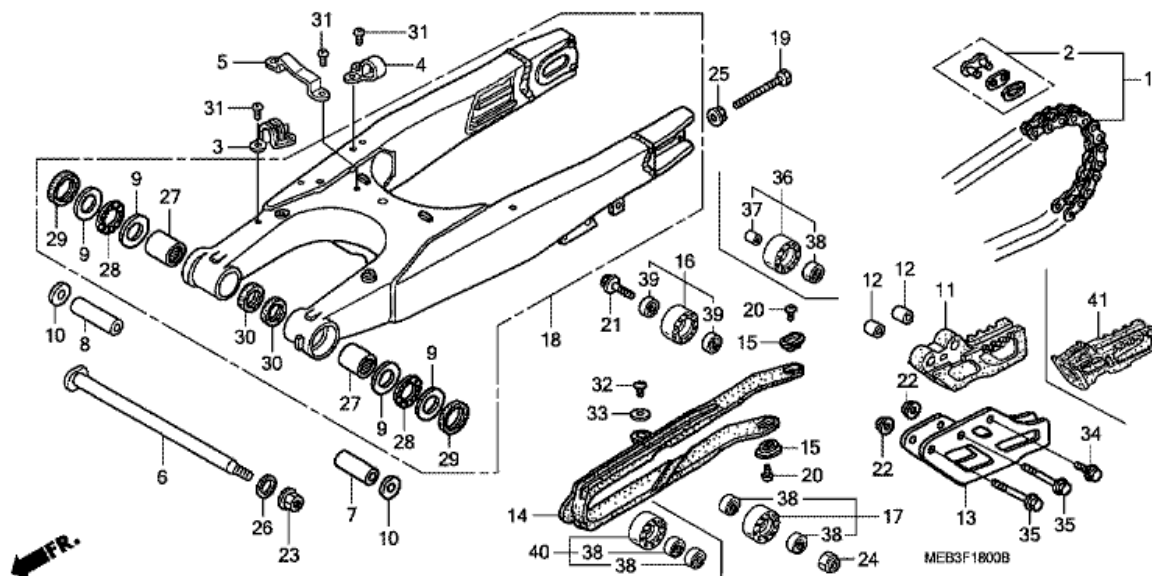

CRF450R CRF450R8 2008 ED EXTREMRÖD

F-18 SVÄNGARM

Nr	Artikelnummer	Beskrivning	Antal	Best. antal	Rep.antal	Pris SEK
1	40530-KZ3-J31	KEDJA, VÄXEL (DAIDO) (DID520DMA2-114RB) (STANDARDLÄNK 114L)	001	0	0	956,45
1	40540-MEN-003	KEDJA, VÄXEL (DAIDO) (DID520DMA2-120RB) (STANDARDLÄNK 114L)	(1)	0	0	1234,23
2	40531-KZ4-J31	LED, DRIVKEDJA (DAIDO)	001	0	0	71,97
3	43468-MCJ-000	STYRNING, BROMSSLANG	001	0	0	55,50
4	43468-MEB-000	STYRNING, HB. BROMSSLANG	001	0	0	33,02
5	43469-MEB-000	STYRNING, BROMSSLANG	001	0	0	37,83
6	52101-KZ4-J40	AXEL, SVÄNGARM PIVOT	001	0	0	222,28
7	52141-MEN-710	HJULRING, SVÄNGARM, 46MM	001	0	0	137,09
8	52142-KZ4-J40	HJULRING, SVÄNGARM SIDA, 54MM	001	0	0	110,72
9	52143-KZ3-860	BRICKA, SVÄNGARM SIDA	004	0	0	21,28
10	52143-KZ4-J40	HJULRING, SVÄNGARM LEDBULT SIDA	002	0	0	27,38
13	52147-MEN-J00	PLÅT, KEDJELEDARE	001	0	0	287,68
14	52170-KRN-710	SLITSKYDD, SVING	001	0	0	362,97
15	52171-KR6-000	BRICKA, KEDJEGLIDKONTAKT	002	0	0	6,01
18	52200-MEN-A10	SVÄNGARM UNDERENHET, BAK	001	0	0	7404,72
19	90105-MEN-000	BULT, 6-KANTS, 8X47.5	002	0	0	39,41
20	90115-KV3-700	SKRUV, KONISKT, 5X8	002	0	0	11,47
21	90124-MEB-770	BULT, FLÄNS, 8X32	001	0	0	28,68
22	90301-473-003	MUTTER, U, 6MM	002	0	0	25,99
23	90305-KZ3-B01	NUT, U, HEX. 14MM	001	0	0	28,77
24	90301-473-003	MUTTER, U, 6MM	001	0	0	25,99
25	90309-357-000	MUTTER, 6-KANTS, 8MM	002	0	0	42,74
26	90501-GBL-730	BRICKA, 14MM	001	0	0	14,15
27	91071-MJ0-003	LAGER, NÄL, 22X29X30 (NTN)	002	0	0	204,24
28	91072-KZ3-861	LAGER, NÄL AXIAL	002	0	0	71,32
29	91253-KZ3-861	DAMMTÄTNING, 30X37X4	002	0	0	61,61
30	91283-ML7-003	DAMMTÄTNING, 22X29X4 (ARAI)	002	0	0	61,61
31	93500-05008-OA	SKRUV, KONISKT, 5X8	006	0	0	1,94
32	93500-05008-OG	SKRUV, KONISKT, 5X8	001	0	0	3,61
33	94103-05700	BRICKA, ENKEL, 5MM	001	0	0	1,94
34	96001-06012-00	BULT, FLÄNS, 6X12	001	0	0	8,51
35	96001-06045-00	BULT, FLÄNS, 6X45	002	0	0	12,12
36	52175-MEN-000	ROLLER, KEDJA (42)	001	0	0	356,68
37	52160-MEN-000	HJULRING, KEDJESPÄNNARE	001	0	0	26,64
38	91011-GCT-003	LAGER, RADIAL KULRING, 608UU	003	0	0	193,88
40	52176-MEN-710	RULLE KOMP., KEDJA NEDRE	001	0	0	304,33
41	52146-MEN-J00	STYRNING, KEDJA	001	0	0	156,14