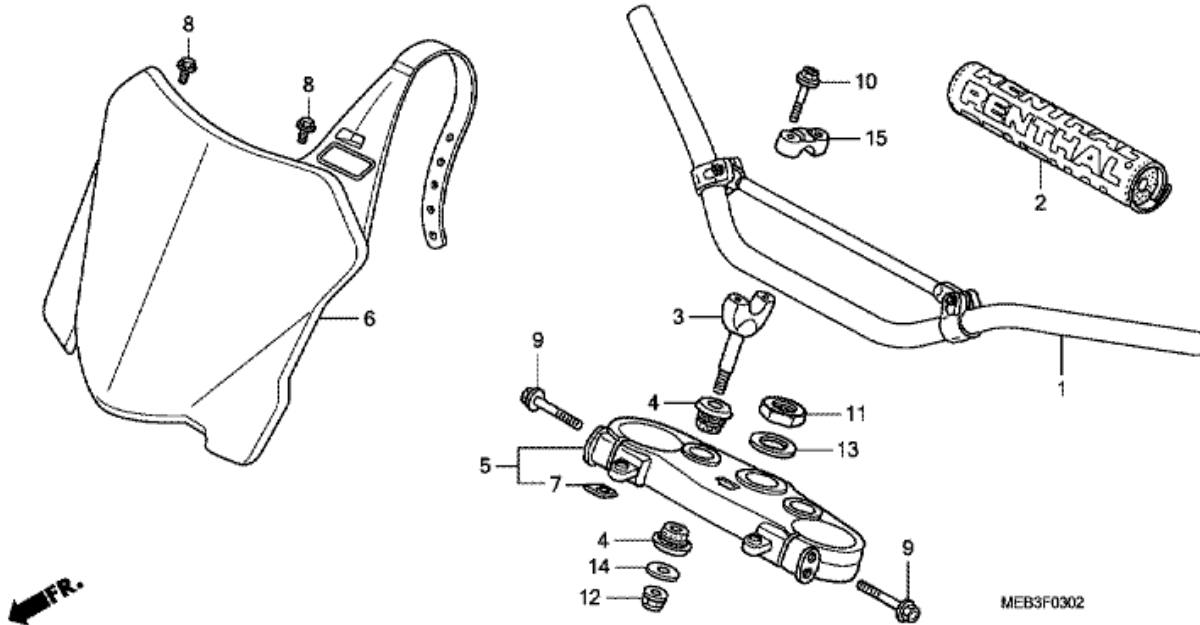

CRF450R CRF450R8 2008 ED EXTREMRÖD
F-3-2 HANDLE PIPE/TOP BRIDGE (CRF450R8)

Nr	Artikelnummer	Beskrivning	Antal	Best. antal	Rep.antal	Pris SEK
1	53100-MEN-670	RÖR, STYRHANDTAG	001	0	0	1295,83
2	53121-MEN-671	SKYDD, HANDTAG	001	0	0	355,29
3	53132-KZ4-J20	HÅLLARE, HANDTAG UNDRE	002	0	0	171,40
3	53132-KA3-831	HÅLLARE, HANDTAG UNDRE	(2)	0	0	224,87
4	53133-KA3-832	KUDDE, HANDTAGSRÖR	004	0	0	27,10
5	53300-MEN-A10	BRO KOMP., GAFFELÖVERDEL	001	0	0	1474,82
6	61140-MEN-A10ZB	PLATTA, FR. NUMMER *NH196* (NH196 ROSS VIT)	001	0	0	387,95
7	86150-KPG-901	EMBLEM, PRODUKT (MARUI)	001	0	0	20,07
8	90004-GHB-600	BULT, FLÄNS, 6X10 (NSHF)	002	0	0	33,95
9	90107-KZ4-J40	BULT, FLÄNS, 8X45	004	0	0	35,43
10	90124-KZ4-J40	BULT, FLÄNS, 8X35	004	0	0	38,20
11	90304-KZ4-J30	MUTTER, STYRSPINDEL	001	0	0	58,55
12	90306-KZ4-711	MUTTER, U, 10MM	002	0	0	20,26
13	90503-KZ4-J40	BRICKA, STYRSPINDEL	001	0	0	16,47
14	90507-KA3-830	BRICKA, ENKEL, 10MM	002	0	0	13,14
15	95014-22100	HÅLLARE B1, HANDTAG RÖR ÖVRE	002	0	0	112,57