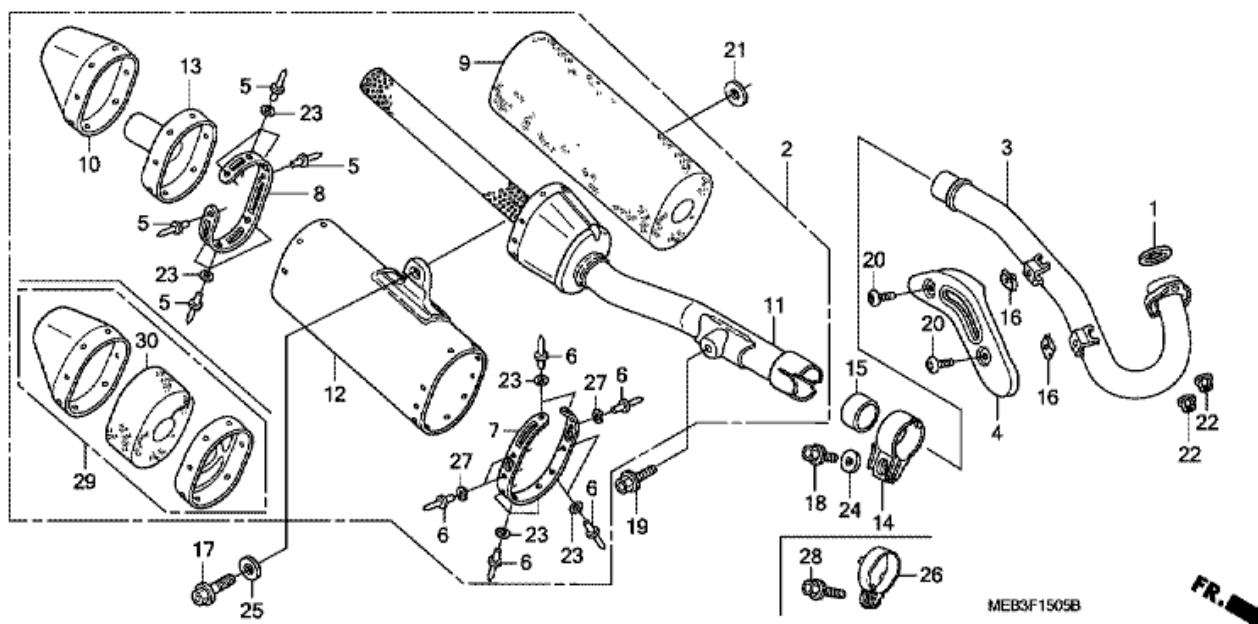

CRF450R CRF450R8 2008 ED EXTREMRÖD

F-15-5 EXHAUST MUFFLER (CRF450R6,7,8)

Nr	Artikelnummer	Beskrivning	Antal	Best. antal	Rep.antal	Pris SEK
1	18291-MEB-670	PACKNING, AVGASRÖR	001	0	0	48,84
2	18310-MEN-E10	LJUDDÄMPARE KOMP. (94DB)	001	0	0	9171,28
3	18320-MEN-E10	AVGASRÖR	001	0	0	2540,14
4	18323-MEN-730	SKYDD, AVGASRÖR	001	0	0	432,81
5	18324-MEN-840	NIT, BLIND, 6.4	008	0	0	12,40
6	18328-MEN-850	NIT, BLIND, 4.8	010	0	0	13,14
7	18329-MEN-850	BAND, FR. LJUDDÄMPARE	001	0	0	332,45
8	18330-MEN-840	BAND, RR. MUFFLER BODY	001	0	0	203,22
9	18336-MEN-E10	ULL KOMP., GLAS	001	0	0	1981,44
11	18350-MEN-E10	LJUDDÄMPARE KOMP., FR. (94DB)	001	0	0	4217,63
12	18351-MEN-E10	KAROSS KOMP., LJUDDÄMPARE	001	0	0	2264,68
15	18392-MEY-670	PACKNING, LJUDDÄMPARE	001	0	0	126,26
16	19508-KA3-710	MUTTER, FJÄDER, 6MM	002	0	0	24,05
17	90101-KZ3-J50	BULT, FLÄNS, 8X24	001	0	0	28,12
19	90123-MEN-730	BULT, 8X18	001	0	0	26,46
20	90170-MEB-670	BULT, SPECIAL, 6MM	002	0	0	21,55
21	90514-MEN-730	BRICKA, B. LJUDDÄMPARE	001	0	0	32,75
22	94050-08000	MUTTER, FLÄNS, 8MM	002	0	0	7,03
23	94101-05000	BRICKA, ENKEL, 5MM	013	0	0	3,61
25	94103-08000	BRICKA, ENKEL, 8MM	001	0	0	2,41
26	18375-MEN-A00	BAND, LJUDDÄMPARE	001	0	0	147,72
27	94101-05000	BRICKA, ENKEL, 5MM	003	0	0	3,61
28	90124-MEN-A00	BULT, 8X30	001	0	0	28,68
29	18338-MEN-E10	KÅPA, SLUT	001	0	0	0,00
30	18345-MEN-E10	PACK B, GLASS WOOL	001	0	0	146,89