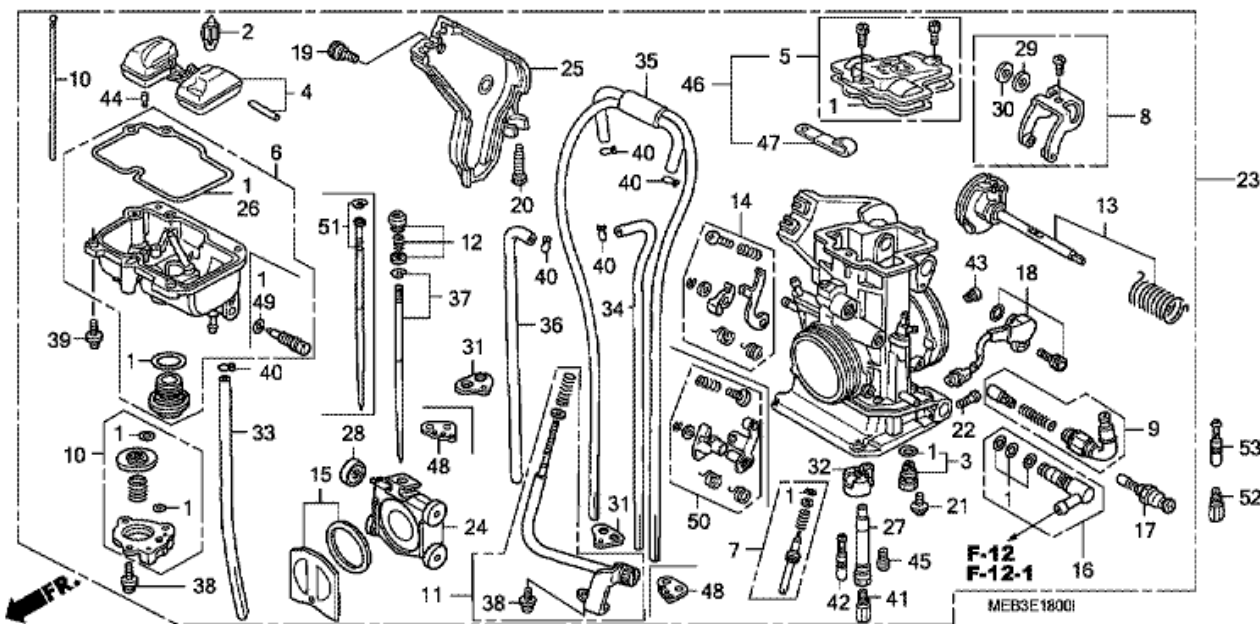

CRF450R CRF450R8 2008 ED EXTREMRÖD

E-18 FÖRGASARE

Nr	Artikelnummer	Beskrivning	Antal	Best. antal	Rep.antal	Pris SEK
1	16010-MEN-851	PACKNINGSSATS	001	0	0	208,40
2	16011-MEN-851	VENTIL, FLOTTÖR	001	0	0	267,60
4	16013-KRN-851	FLOTTÖRPAKET	001	0	0	318,76
5	16014-MEY-A11	TOPP	001	0	0	327,08
6	16015-MEN-A01	KAMMARPAKET, FLOTTÖR	001	0	0	646,02
7	16016-KRN-A01	SKRUV A	001	0	0	215,34
8	16018-MEY-A11	ARMPAKET, LÄNK	001	0	0	151,98
9	16019-MEB-671	START, VARM	001	0	0	290,91
10	16021-MEN-A01	MEMBRANPAKET, PUMP	001	0	0	287,58
11	16028-MEN-A01	SKRUV B	001	0	0	275,74
12	16029-MEY-A11	SKRUV, MUNSTYCKE NÅL	001	0	0	94,72
13	16032-MEN-A11	AXEL, GAS	001	0	0	615,87
15	16037-MEB-671	VENTIL, FRIBÄRANDE	001	0	0	1106,39
16	16038-KRN-671	LED, BRÄNSLE	001	0	0	262,79
17	16046-MEB-671	VENTIL, STARTMOTOR	001	0	0	375,46
18	16060-MEN-A11	SENSOR, GAS	001	0	0	916,40
19	16080-HP1-601	BULT, KÅPA	001	0	0	69,56
22	16083-MEB-671	SKRUV, KONISKT	001	0	0	13,41
23	16100-MEN-E11	FÖRGASARE (FCR09C A)	001	0	0	10806,22
24	16112-HP1-A01	VENTIL, GAS	001	0	0	1844,08
25	16157-MEN-A01	SKYDD, GAS	001	0	0	156,60
26	16163-MEB-671	PACKNING, FLOTTÖRKAMMARE	001	0	0	149,02
27	16165-KRN-A01	HÅLLARE, MUNSTYCKE NÅL	001	0	0	99,16
28	16172-MEB-671	RULLE	001	0	0	82,60
29	16177-MEB-671	BRICKA, ENKEL (PO)	001	0	0	12,21
30	16178-MEB-671	BRICKA, ENKEL (SUS)	001	0	0	16,37
32	16185-MEN-671	PLÅT, BUFFERT	001	0	0	95,83
33	16196-MEN-851	RÖR, ÖVERFLÖDE	001	0	0	81,03
34	16197-MEB-671	RÖR, LUFTVENTIL	001	0	0	73,63
35	16198-MEB-671	RÖR KOMP., LUFTVENTIL	001	0	0	88,34
36	16199-MEB-671	RÖR, LUFTVENTIL	001	0	0	73,63
38	93892-04008-18	SKRUV MED BRICKA 4X8	004	0	0	5,09
39	93892-04014-18	SKRUV MED BRICKA 4X14	004	0	0	3,61
40	95002-02079	CLIP, RÖR (B7)	005	0	0	3,33
41	99101-357-1750	MUNSTYCKE, HUVUDENHET, #175	(1)	0	0	95,37
41	99101-357-1680	MUNSTYCKE, HUVUDENHET, #168	(1)	0	0	95,37