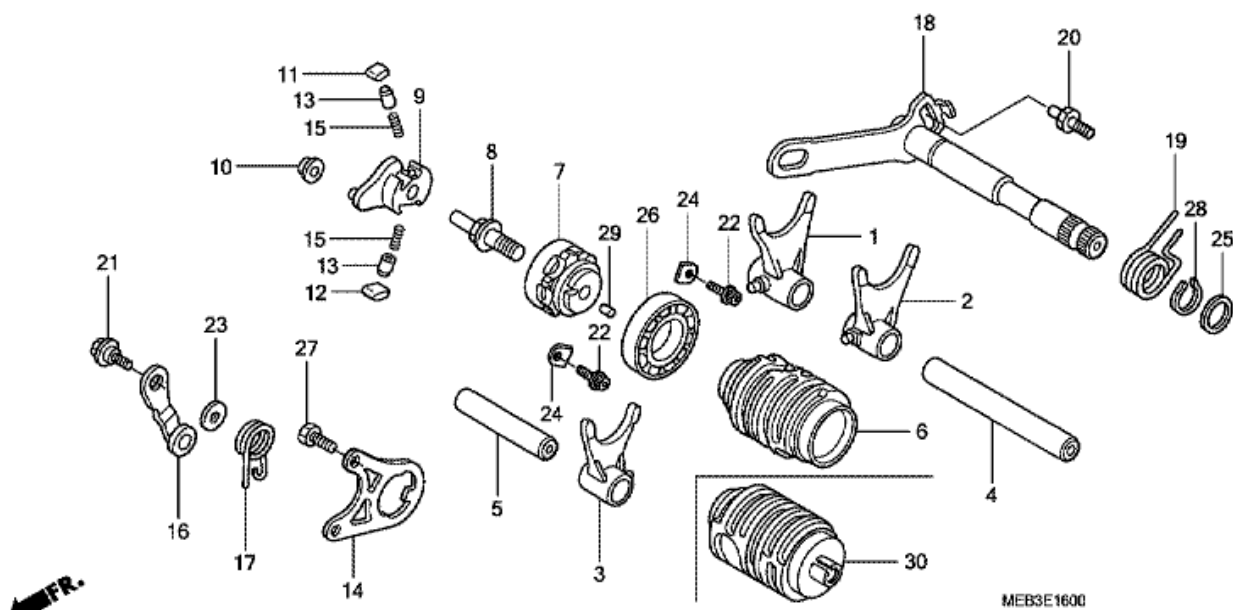

CRF450R CRF450R8 2008 ED EXTREMRÖD

E-16 VÄXELTRUMMA

Nr	Artikelnummer	Beskrivning	Antal	Best. antal	Rep.antal	Pris SEK
1	24211-MEN-730	GAFFEL, HÖ. VÄXELSPAK	001	0	0	633,07
2	24221-MEN-730	GAFFEL, VÄ. VÄXELSPAK	001	0	0	633,07
3	24231-MEN-730	GAFFEL, MITTEN VÄXELSPAK	001	0	0	633,07
4	24241-MEN-730	AXEL A, VÄXELGAFFEL	001	0	0	131,63
5	24242-MEN-730	AXEL B, VÄXELGAFFEL	001	0	0	103,69
7	24312-KA3-741	MITTEN, VÄXELTRUMMA	001	0	0	363,34
8	24315-HA0-000	STIFT URKOPPLARE	001	0	0	70,58
9	24321-MEB-670	URKOPPLARE, TRUMMA	001	0	0	360,47
10	24322-MM4-000	HJULRING, URKOPPLARE	001	0	0	22,11
11	24324-KA3-711	SPÄRRHAKE A, SPÄRRANORDNING	001	0	0	55,41
12	24325-KA3-711	PACKNING B, SPÄRRANORDNING	001	0	0	55,41
13	24326-KBH-901	PLUNGER, SPÄRRHAKE	002	0	0	34,50
14	24328-MEB-670	PLÅT, STYRNING	001	0	0	93,70
15	24329-KA3-740	FJÄDER, SPÄRRHAKE KOLV	002	0	0	16,65
16	24430-KA3-740	STOPP KOMP., TRUMMA	001	0	0	121,55
17	24435-MEN-A10	FJÄDER, TRUMMA STOPP	001	0	0	17,30
18	24610-MEN-850	SPINDEL, VÄXLING	001	0	0	438,73
19	24651-MEB-670	FJÄDER, VÄXLING RETUR	001	0	0	25,72
20	24652-HA0-000	STIFT VÄXLING RETURFJÄDER	001	0	0	34,04
21	90022-MG8-000	PIVOT, VÄXELTRUMMA STOPPARM	001	0	0	8,23
22	90071-MF5-000	BULT, FLÄNSSKO, 6X14	002	0	0	33,95
23	90435-HB3-000	BRICKA, 6.1MM	001	0	0	22,48
24	90441-KA4-700	PLÅT LAGERHÅLLARE	002	0	0	20,26
25	90451-155-000	BRICKA, 14MM	001	0	0	11,47
26	91004-KY4-900	LAGER, RADIAL KULRING, 6905U	001	0	0	107,12
27	93301-06016-0A	BULT, 6-KANTS, 6X16	002	0	0	5,09
28	94510-14000	FJÄDERRING, EXTERN, 14MM	001	0	0	5,09
29	96220-40080	RULLE, 4X8	001	0	0	5,09
30	24311-MEN-A10	TRUMMA, VÄXELSPAK	001	0	0	505,14