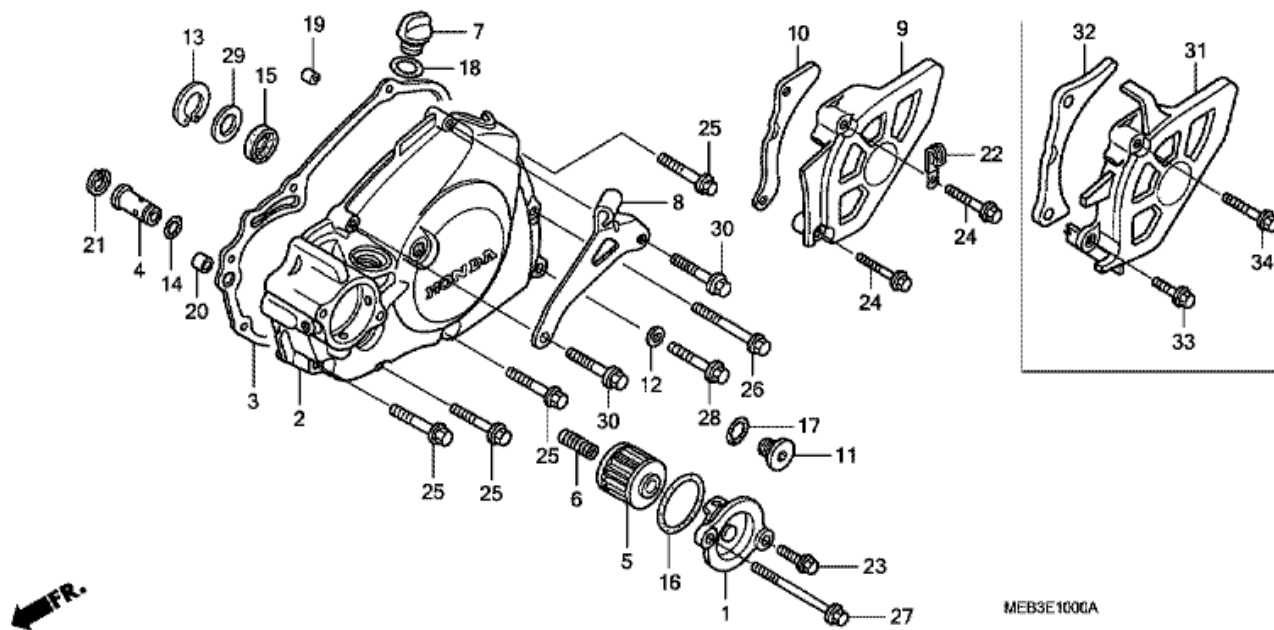

CRF450R CRF450R8 2008 ED EXTREMRÖD

E-10 V. VEVHUSKYDD

Nr	Artikelnummer	Beskrivning	Antal	Best. antal	Rep.antal	Pris SEK
1	11333-MEB-670	SKYDD, OLJEFILTER	001	0	0	232,45
2	11340-MEN-850	SKYDD KOMP., V. VEVHUS	001	0	0	1887,09
3	11395-MEB-670	PACKNING, VÄ. SKYDD	001	0	0	80,66
4	15220-MEB-770	VENTIL, AVLASTNING	001	0	0	180,47
5	15412-MEN-671	FILTER KOMP., MOTOROLJA	001	0	0	99,99
6	15414-MEB-670	FJÄDER, OLJEFILTER	001	0	0	27,01
7	15611-KA4-710	OLJEPÅFYLLNINGSLÖCK	001	0	0	81,96
8	22838-MEN-730	MOTTAGARE, KOPPLINGSKABEL	001	0	0	92,32
11	90084-MEN-670	LOCK, 14MM	001	0	0	81,96
12	90474-333-000	BRICKA, TÄTNING, 8MM	001	0	0	23,03
13	90602-MEB-670	FJÄDERRING, SPECIAL INTERN, 24MM	001	0	0	21,83
14	90751-GK1-003	O-RING, 8.5X1.7	001	0	0	9,99
15	91204-HP1-601	PACKBOX, 10X21X5	001	0	0	33,76
16	91302-PA9-003	O-RING, 39.8X2.2 (ARAI)	001	0	0	34,69
17	91303-377-000	O-RING, 13.8X2.5	001	0	0	29,42
18	91307-035-000	O-RING, 18X3	001	0	0	12,76
19	94301-08140	STYR STIFT, 8X14	001	0	0	11,10
20	94301-10160	STYR STIFT, 10X16	001	0	0	13,14
21	94520-14000	FJÄDERRING, INTERN, 14MM	001	0	0	4,16
23	90004-GHB-630	BULT, FLÄNS, 6X16 (NSHF)	001	0	0	14,62
25	90004-GHB-690	BULT, FLÄNS, 6X32 (NSHF)	004	0	0	16,10
26	90004-GHB-710	BULT, FLÄNS, 6X40 (NSHF)	001	0	0	16,84
27	90004-GHB-780	BULT, FLÄNS, 6X75 (NSHF)	001	0	0	37,46
28	90023-MEN-670	BULT, FLÄNS, 8X35	001	0	0	31,08
29	90451-459-770	BRICKA, AXIAL, 13MM	001	0	0	14,80
30	90004-GHB-700	BULT, FLÄNS, 6X35 (NSHF)	002	0	0	21,37
31	23810-MEN-A10	SKYDD KOMP., KEDJEHJUL	001	0	0	164,47
32	23812-MEN-A10	STYRNING, DRIVKEDJA	001	0	0	50,78
33	96001-06020-07	BULT, FLÄNS, 6X20	001	0	0	6,29
34	96001-06030-07	BULT, FLÄNS, 6X30	001	0	0	9,99