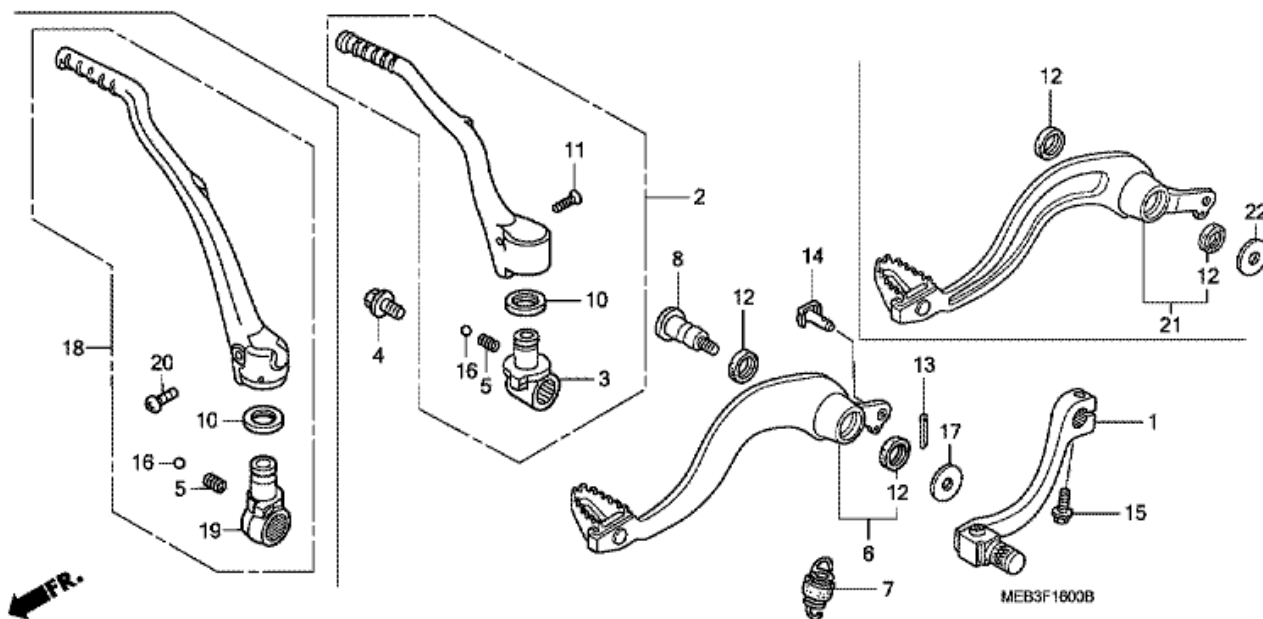

CRF450R CRF450R8 2008 ED EXTREMRÖD

F-16 PEDAL/KICKSTARTARM

Nr	Artikelnummer	Beskrivning	Antal	Best. antal	Rep.antal	Pris SEK
1	24700-MEN-A00	PEDAL KOMP., VÄXEL	001	0	0	668,31
4	28306-MEN-670	BULT, KICKLED	001	0	0	83,81
5	28333-KK0-000	FJÄDER, KICKSTART	001	0	0	16,00
7	46511-KZ4-J00	FJÄDER, B. BROMS RETUR	001	0	0	39,50
8	46513-KRN-730	AXEL, PIVOTBROMS	001	0	0	116,27
10	46525-KK0-003	DAMMTÄTNING, 17X20X2.5	001	0	0	31,17
12	91251-444-000	DAMMTÄTNING, 15X20X2.5	002	0	0	32,56
13	94201-20120	STIFT SPLIT, 2.0X12	001	0	0	1,94
14	95015-54000	STIFT D LED	001	0	0	8,51
15	96001-06022-00	BULT, FLÄNS, 6X22	001	0	0	7,77
16	96211-08000	KULRING, STÅL, #8 (1/4)	001	0	0	3,33
18	28300-MEN-850	ARM, KICKSTART	001	0	0	1111,11
19	28302-MEN-850	LED, KICKARM	001	0	0	462,04
20	90103-KRN-000	BULT, KICKARM	001	0	0	23,96
21	46510-MEN-730	PEDAL KOMP., BAK BROMS	001	0	0	839,62
22	90512-KRN-730	BRICKA, 26X10.5	001	0	0	30,90