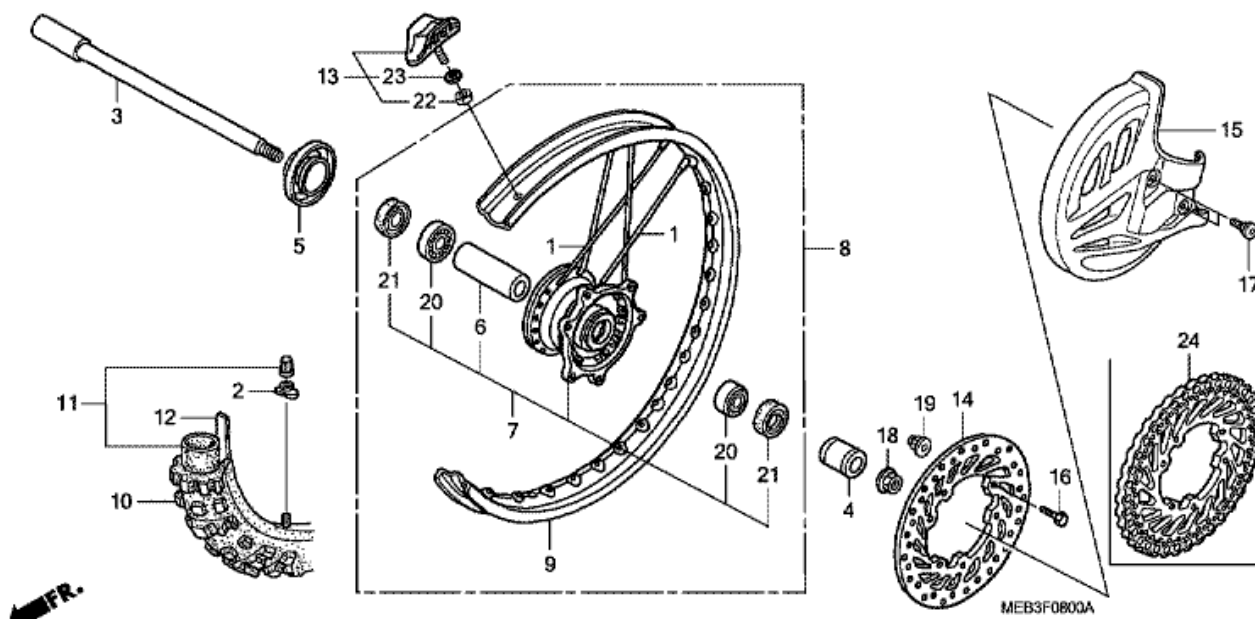

CRF450R CRF450R8 2008 ED EXTREMRÖD

F-8 FRAMHJUL

Nr	Artikelnummer	Beskrivning	Antal	Best. antal	Rep.antal	Pris SEK
1	06440-MEN-840	EKERSET, FR. (240MM)	036	0	0	30,06
2	42714-KA3-710	KÅPA, VENTIL	001	0	0	64,66
3	44301-MEN-000	AXEL, FR. HJUL	001	0	0	392,48
4	44311-KZ4-J40	HJULRING, V. FR. HJUL	001	0	0	92,50
5	44312-MEN-000	HJULRING KOMP., H. FR. HJUL	001	0	0	131,07
6	44620-MAC-680	HJULRING, FR. AVSTÅND	001	0	0	117,29
7	44635-MEN-840	NAV UNDERENHET, FR.	001	0	0	2354,87
8	44650-MEN-A10	HJUL UNDERENHET, FR.	001	0	0	5867,55
9	44701-MEN-A11	FÄLG, FR. HJUL (21X1.60)	001	0	0	2393,44
10	44711-MEB-771	DÄCK, FR. (PIRELLI) (80/100-21 M/C 51R MST MT32A)	001	0	0	1891,72
11	44712-MEB-771	RÖR, DÄCK (PIRELLI) (80/100-21)	001	0	0	383,51
12	44713-MEB-771	KLAFF, DÄCK (PIRELLI)	001	0	0	55,41
13	44715-MA0-770	STOPP, DÄCKFOT (1.60)	001	0	0	272,97
15	51614-KZ4-J41ZA	SKYDD, FR. LAMELL *TNATURAL * (TNATURAL NATURLIG)	001	0	0	215,71
16	90105-MAC-680	BULT, LAMELL, 6X19	006	0	0	19,52
17	90114-MAC-780	BULT, FR. LAMELLSKYDD	002	0	0	18,41
18	90301-KZ4-J40	MUTTER, FR. AXEL	001	0	0	128,39
19	90301-473-003	MUTTER, U, 6MM	006	0	0	25,99
20	91062-MAC-681	LAGER, RADIAL KULRING, 6904	002	0	0	100,18
21	91201-KS6-004	PACKBOX, 26X37X7 (ARAI)	002	0	0	78,90
22	94001-08000-0S	MUTTER, 6-KANTS, 8MM	001	0	0	4,16
23	94111-08000	BRICKA, FJÄDER, 8MM	001	0	0	6,29
24	45351-MEN-A10	BROMSKIVA, FR.	001	0	0	1381,76