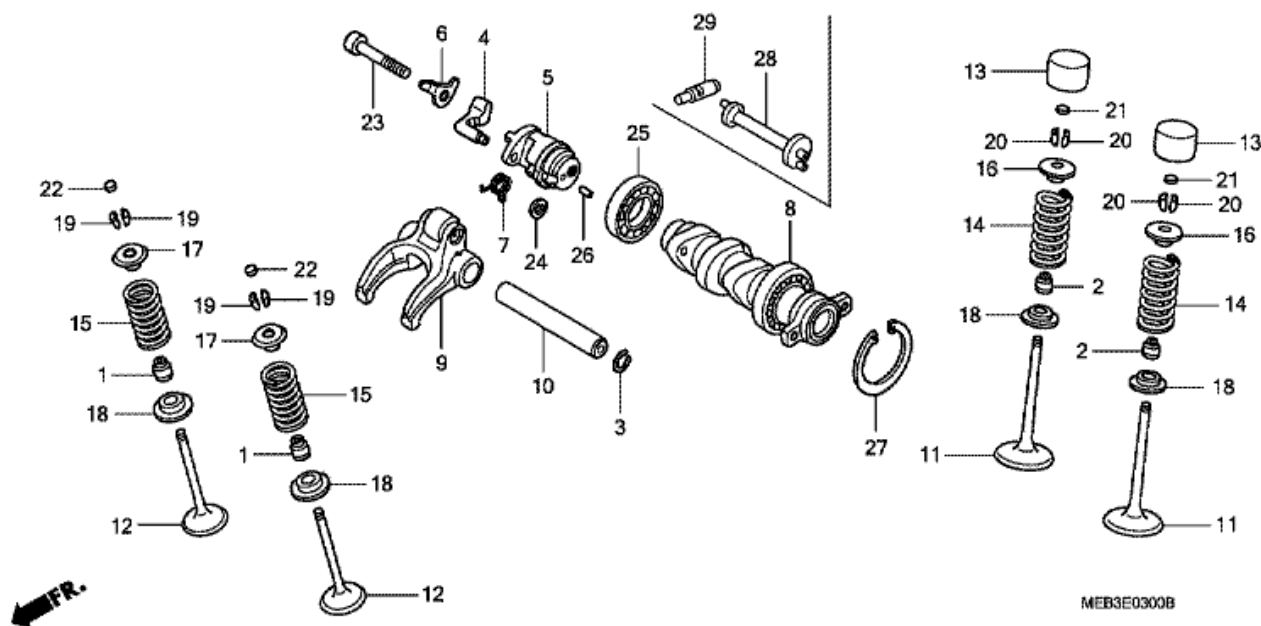

CRF450R CRF450R8 2008 ED EXTREMRÖD

E-3 KAMAXEL/VENTIL

Nr	Artikelnummer	Beskrivning	Antal	Best. antal	Rep.antal	Pris SEK
1	12209-GB4-682	TÄTNING, VENTIL SPINDEL (ARAI)	002	0	0	38,76
2	12209-KL4-005	TÄTNING, VENTIL SPINDEL (NOK)	002	0	0	62,53
3	13115-156-000	CLIP, KOLVSTIFT, 12MM	001	0	0	6,29
8	14110-MEN-A10	KAMAXEL KOMP.	001	0	0	2653,55
9	14440-MEB-671	ARM KOMP., AVGASVIPPARM	001	0	0	972,73
10	14451-MEB-670	AXEL, AVGAS VIPPARM	001	0	0	119,60
11	14711-MEB-670	VENTIL, IN.	002	0	0	746,75
12	14721-MEN-A00	VENTIL, AVGAS	002	0	0	409,50
13	14731-MEB-670	LYFT, VENTIL	002	0	0	309,41
14	14751-MEB-670	FJÄDER, IN. VENTIL	002	0	0	59,39
15	14752-MEB-670	FJÄDER, AVGASVENTIL	002	0	0	62,81
16	14771-MEB-670	HÅLLARE, IN. VENTILFJÄDER	002	0	0	47,36
17	14772-MEB-670	HÅLLARE, AVGASVENTILFJÄDER	002	0	0	47,36
18	14775-KGB-610	SÄTE, VENTILFJÄDER	004	0	0	23,03
19	14781-MAT-000	KIL, VENTIL	004	0	0	23,31
20	14781-MEB-670	KIL, VENTIL	004	0	0	36,45
21	14901-MBB-000	SHIM, VENTILLYFTARE (1.20)	002	0	0	60,31
21	14902-MBB-000	SHIM, VENTILLYFTARE (1.225)	002	0	0	60,31
21	14903-MBB-000	SHIM, VENTILLYFTARE (1.250)	002	0	0	60,31
21	14904-MBB-000	SHIM, VENTILLYFTARE (1.275)	002	0	0	60,31
21	14905-MBB-000	SHIM, VENTILLYFTARE (1.30)	002	0	0	60,31
21	14906-MBB-000	SHIM, VENTILLYFTARE (1.325)	002	0	0	60,31
21	14907-MBB-000	SHIM, VENTILLYFTARE (1.350)	002	0	0	60,31
21	14908-MBB-000	SHIM, VENTILLYFTARE (1.375)	002	0	0	60,31
21	14909-MBB-000	SHIM, VENTILLYFTARE (1.40)	002	0	0	60,31
21	14910-MBB-000	SHIM, VENTILLYFTARE (1.425)	002	0	0	60,31
21	14911-MBB-000	SHIM, VENTILLYFTARE (1.450)	002	0	0	60,31
21	14912-MBB-000	SHIM, VENTILLYFTARE (1.475)	002	0	0	60,31
21	14913-MBB-000	SHIM, VENTILLYFTARE (1.50)	002	0	0	60,31
21	14914-MBB-000	SHIM, VENTILLYFTARE (1.525)	002	0	0	60,31
21	14915-MBB-000	SHIM, VENTILLYFTARE (1.550)	002	0	0	60,31
21	14916-MBB-000	SHIM, VENTILLYFTARE (1.575)	002	0	0	60,31
21	14917-MBB-000	SHIM, VENTILLYFTARE (1.60)	002	0	0	60,31
21	14918-MBB-000	SHIM, VENTILLYFTARE (1.625)	002	0	0	60,31
21	14919-MBB-000	SHIM, VENTILLYFTARE (1.650)	002	0	0	60,31
21	14920-MBB-000	SHIM, VENTILLYFTARE (1.675)	002	0	0	60,31