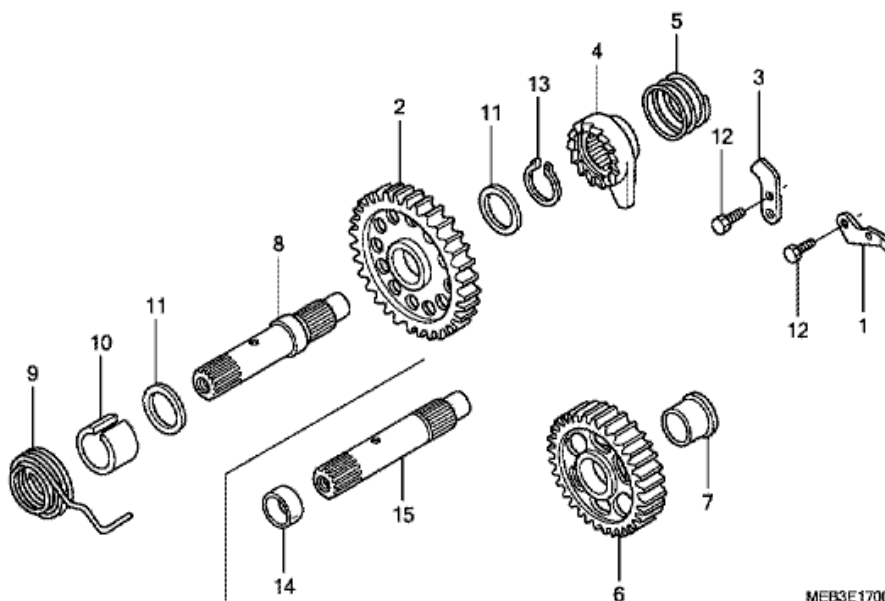

CRF450R CRF450R8 2008 ED EXTREMRÖD

E-17 KICKSTARTSPINDEL

MEB3E1700

Nr	Artikelnummer	Beskrivning	Antal	Best. antal	Rep.antal	Pris SEK
1	15201-MEB-670	PLÅT, OLJESTYRNING	001	0	0	42,83
2	28211-MEN-670	DREV, KICKSTART (34T)	001	0	0	473,23
3	28215-MEB-670	PLÅT, KICKSTOPP	001	0	0	32,56
4	28221-MEB-770	SPÄRR, KICKSTART	001	0	0	324,95
5	28223-KA4-740	FJÄDER, KICKSTART SPÄRRANORDNING	001	0	0	25,53
6	28231-KS7-000	VÄXEL, KICKSTART TOMGÅNG (29T)	001	0	0	631,59
7	28232-KA4-740	HJULRING, KICK STARTARE TOMGÅNGSVÄXEL	001	0	0	93,15
9	28261-MEB-670	FJÄDER, KICKSTART	001	0	0	70,58
10	28282-MEB-670	HJULRING, KICK-FJÄDER	001	0	0	69,38
11	90554-728-940	BRICKA, AXIAL, 20MM	002	0	0	62,62
12	93301-06016-0A	BULT, 6-KANTS, 6X16	002	0	0	5,09
13	94510-19000	FJÄDERRING, EXTERN, 19MM	001	0	0	4,44
14	23472-KY4-900	DISTANS, 20X22X10	001	0	0	65,77
15	28251-MEN-670	SPINDEL, KICKSTART	001	0	0	626,69