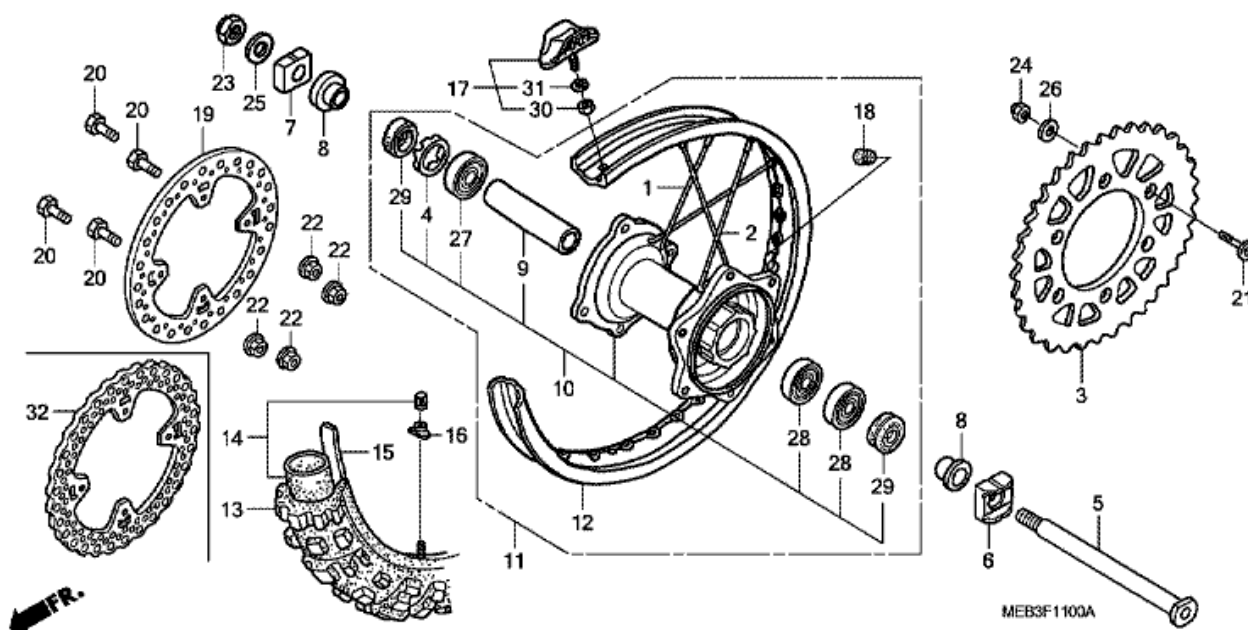

CRF450R CRF450R8 2008 ED EXTREMRÖD

F-11 BAKHJUL

Nr	Artikelnummer	Beskrivning	Antal	Best. antal	Rep.antal	Pris SEK
1	06420-KRN-710	EKERSET, B. (INSIDA)	016	0	0	25,99
2	06421-KRN-710	EKERSET, B. (UTSIDA)	016	0	0	25,99
3	41202-KZ3-J40	KEDJEHJUL, SLUTDRIVEN (48T)	001	0	0	766,64
3	41201-KZ3-J40	KEDJEHJUL, SLUTDRIVEN (49T)	(1)	0	0	766,64
3	41202-ML3-811	KEDJEHJUL, SLUTDRIVEN (47T)	(1)	0	0	917,79
4	41231-KZ4-J20	HÅLLARE, B. HJULLAGER	001	0	0	132,83
5	42301-KZ4-J40	AXEL, BAK HJUL	001	0	0	626,41
6	42305-KZ4-J40	HJULRING, VÅ. BAK AXEL	001	0	0	138,94
7	42306-KZ4-J20	HJULRING, HÖ. BAK AXEL	001	0	0	128,95
8	42311-KZ4-J40	HJULRING, BAK HJUL SIDA	002	0	0	140,42
9	42620-KZ4-J20	HJULRING, HB. HJUL AVSTÅND	001	0	0	246,05
10	42635-KRN-710	NAV UNDERENHET, HB.	001	0	0	2809,60
11	42650-MEN-A10	HJUL UNDERENHET, BAK	001	0	0	7255,88
12	42701-MEN-A11	FÄLG, HB. HJUL (19X2.15)	001	0	0	0,00
13	42711-MEB-771	DÄCK, BAK (PIRELLI) (110/90-19 NHS MT32)	001	0	0	2520,16
14	42712-MEB-771	RÖR, DÄCK (PIRELLI)	001	0	0	393,77
15	42713-MEB-771	KLAFF, DÄCK (PIRELLI)	001	0	0	52,54
16	42714-KA3-710	KÅPA, VENTIL	001	0	0	64,66
17	42715-MA0-770	STOPP, DÄCKFOT (2.15)	001	0	0	334,20
18	42717-329-000	KÅPA, RAMHÅL	001	0	0	42,18
20	90105-MAC-680	BULT, LAMELL, 6X19	004	0	0	19,52
21	90125-KA4-000	SKRUV, FLAT, 8X31	006	0	0	19,52
22	90301-473-003	MUTTER, U, 6MM	004	0	0	25,99
23	90305-KZ4-J20	MUTTER, U, 22MM	001	0	0	64,66
24	90309-ML3-791	MUTTER, U, 8MM	006	0	0	28,77
25	90401-KZ4-J20	BRICKA, 22X35X2	001	0	0	27,84
26	90465-MC4-000	BRICKA, 8MM	006	0	0	25,99
27	91051-KZ4-J21	LAGER, RADIAL KULRING, 69052RS	001	0	0	175,29
28	91052-KZ4-J21	LAGER, RADIAL KULRING, 6905RS	002	0	0	164,65
29	91251-KZ4-J21	DAMMTÄTNING, 32X43X7	002	0	0	60,68
30	94001-08000-0S	MUTTER, 6-KANTS, 8MM	001	0	0	4,16
31	94111-08000	BRICKA, FJÄDER, 8MM	001	0	0	6,29
32	43351-MEN-A10	BROMSKIVA, BAK	001	0	0	1534,85