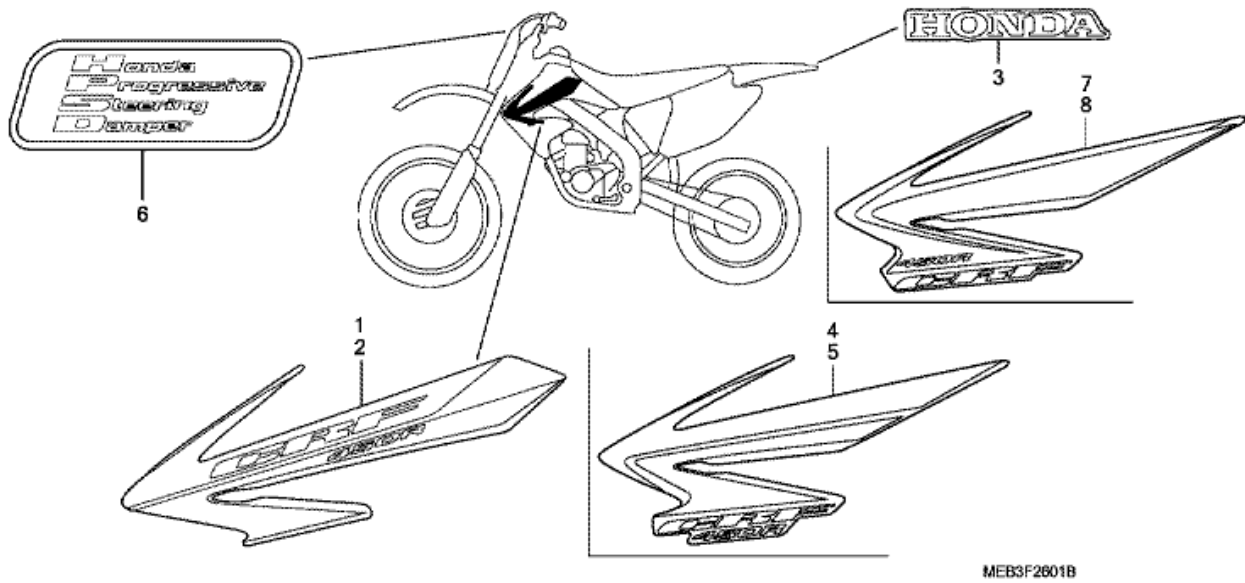

CRF450R CRF450R8 2008 ED EXTREMRÖD

F-26-1 MARK (CRF450R6,7,8)

MEB3F2801B

Nr	Artikelnummer	Beskrivning	Antal	Best. antal	Rep.antal	Pris SEK
3	87130-MBN-830ZA	MÄRKE (HONDA) *TYPE1 * (TYPE1)	001	0	0	43,11
6	61139-MEN-A10ZA	MARK, STEERING DAMPER *TYPE1* (TYPE1)	001	0	0	46,16
7	87126-MEN-A10ZA	MÄRKE, H. RADIATORHÖLJE *TYPE1* (TYPE1)	001	0	0	556,67
8	87127-MEN-A10ZA	MÄRKE, V. KYLARHÖLJE *TYPE1* (TYPE1)	001	0	0	556,67