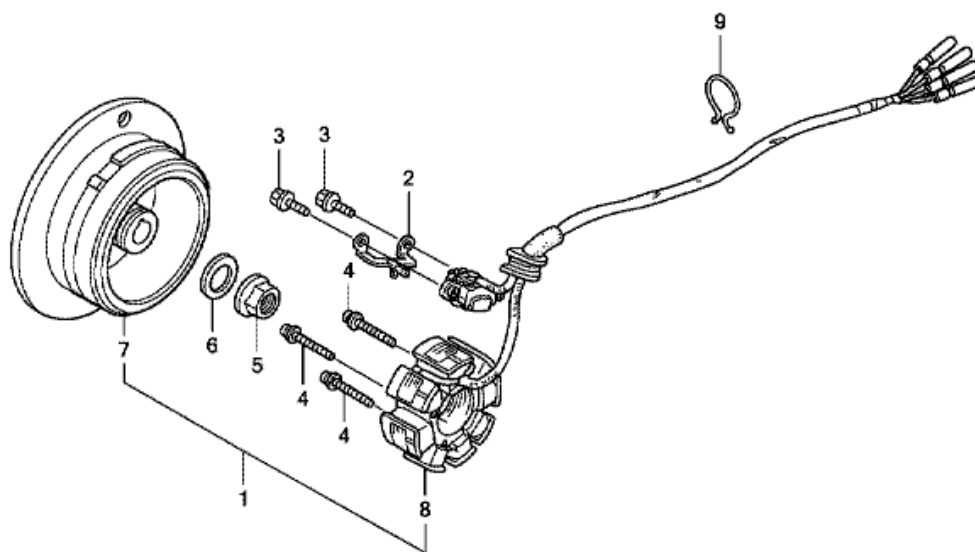

CRF450R CRF450R8 2008 ED EXTREMRÖD

E-11 GENERATOR

MEB3E1100A

Nr	Artikelnummer	Beskrivning	Antal	Best. antal	Rep.antal	Pris SEK
2	32112-KRN-670	KLAMMER, KABEL	001	0	0	36,72
3	90005-896-000	BULT, FLÄNS, 5X16	002	0	0	12,58
4	90010-MEB-670	SKRUV MED BRICKA 4X24	003	0	0	7,59
5	94050-12000	MUTTER, FLÄNS, 12MM	001	0	0	12,40
6	90437-611-000	BRICKA, ENKEL, 12MM	001	0	0	14,15
7	31110-MEN-003	SVÄNGHJUL KOMP.	001	0	0	3042,33
8	31120-MEN-A11	STATOR KOMP.	001	0	0	2451,34
9	32171-GF9-621	LÅS, BÖRS	001	0	0	21,28