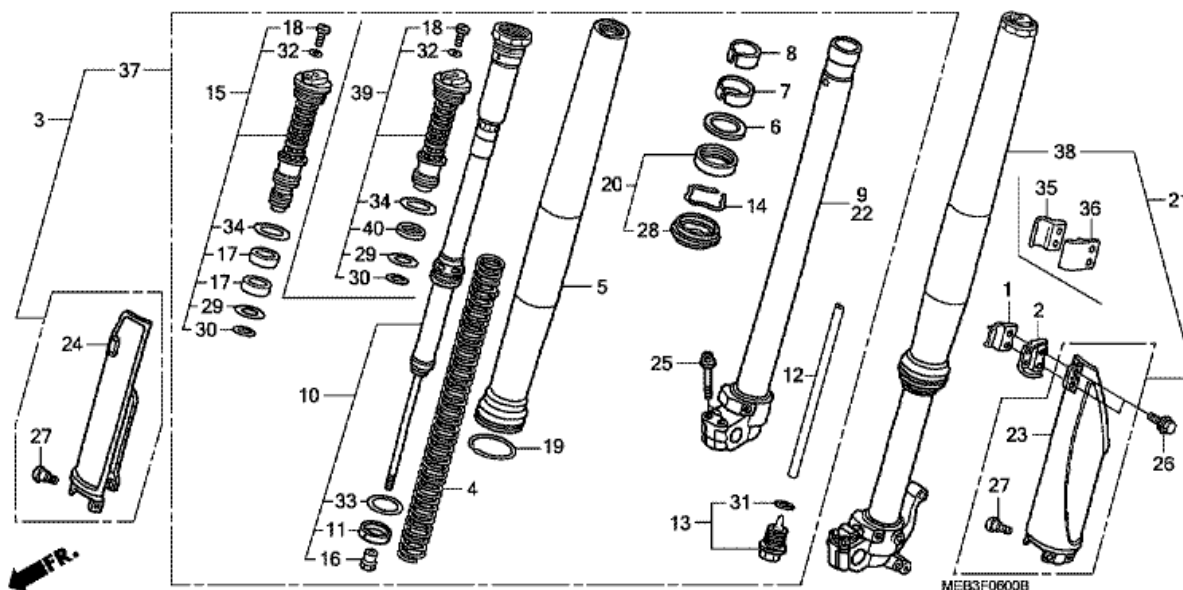

CRF450R CRF450R8 2008 ED EXTREMÖD

F-6 FRAMGAFFEL

Nr	Artikelnummer	Beskrivning	Antal	Best. antal	Rep.antal	Pris SEK
4	51403-MEN-A11	FJÄDER, FR. GAFFEL (SHOWA) (4.61N/MM,0.47KGF/MM)	002	0	0	0,00
4	51402-MEN-A11	FJÄDER, FR. GAFFEL (SHOWA) (4.41N/MM,0.45KGF/MM)	(2)	0	0	520,87
4	51401-MEN-A11	FJÄDER, FR. GAFFEL (SHOWA) (4.81N/MM,0.49KGF/MM)	(2)	0	0	520,87
5	51410-MEN-A11	RÖR, YTTRE	002	0	0	3549,78
6	51412-KRN-711	RING, BACK-UP	002	0	0	47,54
7	51414-KZ3-B01	BUSSNING, STYRNING	002	0	0	99,71
8	51415-KZ3-B01	BUSSNING, SKJUTREGLAGE	002	0	0	99,71
9	51420-MEN-A11	RÖR KOMP., HÖ. SIDOFÖRSKJUTNING	001	0	0	0,00
10	51430-MEN-A11	DÄMPARE KOMP., FR.	002	0	0	2909,31
11	51431-KZ3-B01	BUSSNING B, SKJUTREGLAGE	002	0	0	109,43
12	51437-MEN-A11	HJULRING, STUDSNÄL	002	0	0	95,18
13	51440-KRN-711	BULT KOMP., MITT	002	0	0	223,30
14	51447-KZ3-003	RING, OLJEPACKNING STOPP	002	0	0	29,42
16	51451-MEN-A11	MUTTER, LÅS	002	0	0	67,06
18	51456-KZ3-J41	BULT, PLUGG	002	0	0	52,08
19	51476-MEY-003	RING, SLITNING	002	0	0	38,76
20	51490-MEN-003	TÄTNING, FR. GAFFEL	002	0	0	247,53
22	51520-MEN-A11	RÖR KOMP., V. SIDOFÖRSKJUTNING	001	0	0	0,00
23	51620-MEN-000ZA	SKYDD, V. FR. GAFFEL *TNATURAL * (TNATURAL NATURLIG)	001	0	0	359,55
24	51610-MEN-000ZA	SKYDD, H. FR. GAFFEL *TNATURAL * (TNATURAL NATURLIG)	001	0	0	359,55
25	90108-KZ4-J40	BULT, FLÄNS, 8X40	004	0	0	35,43
26	90113-KZ3-000	BULT, FLÄNS, 6MM	002	0	0	25,72
27	90113-MAC-780	BULT, SKYDD	006	0	0	21,37
28	91254-KZ3-J31	DAMMTÄTNING	002	0	0	107,39
29	91256-MEN-A11	O-RING, 27.6X1.8	002	0	0	17,58
30	91257-MEB-751	O-RING, 27.7X1.9	002	0	0	27,10
31	91258-KZ3-B01	O-RING, 18.8X1.9	002	0	0	16,00
32	91301-KZ3-711	O-RING, 3.5X1.5	002	0	0	8,23
33	91356-KZ3-003	O-RING, 44.7X2.4	002	0	0	30,71
34	91356-MW0-003	O-RING, 37.2X2.4 (SHOWA)	002	0	0	18,87
35	45461-MEN-000	KLAMMER A, FR. BROMSSLANG	001	0	0	54,85
36	45462-MEN-000	KLAMMER B, FR. BROMSSLANG	001	0	0	40,42
37	51480-MEN-A11	GAFFEL UNDERENHET H. FR. (SHOWA)	001	0	0	10258,99
38	51580-MEN-A11	GAFFEL UNDERENHET V. FR. (SHOWA)	001	0	0	9060,28
39	51450-MEN-A11	BULTENHET., FR. GAFFEL	002	0	0	1293,80
40	51453-MEN-A11	RING, KOLV	002	0	0	67,99