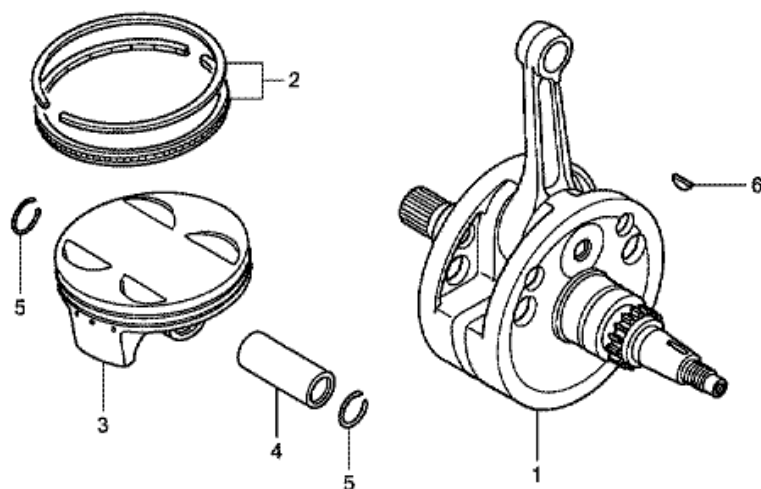

CRF450R CRF450R8 2008 ED EXTREMRÖD

E-13 VEVAXEL/KOLV

MEB3E1300A

Nr	Artikelnummer	Beskrivning	Antal	Best. antal	Rep.antal	Pris SEK
1	13000-MEN-A10	VEVAXEL KOMP.	001	0	0	5938,87
2	13011-MEB-670	KOLVRINGSSATS	001	0	0	547,60
3	13101-MEN-730	KOLV	001	0	0	832,69
4	13111-MEN-730	STIFT KOLV	001	0	0	187,22
5	13112-MAT-000	CLIP, KOLVSTIFT, 19MM	002	0	0	17,58
6	13331-360-000	NYCKEL, SPECIAL WOODRUFF, 25X14	001	0	0	24,51