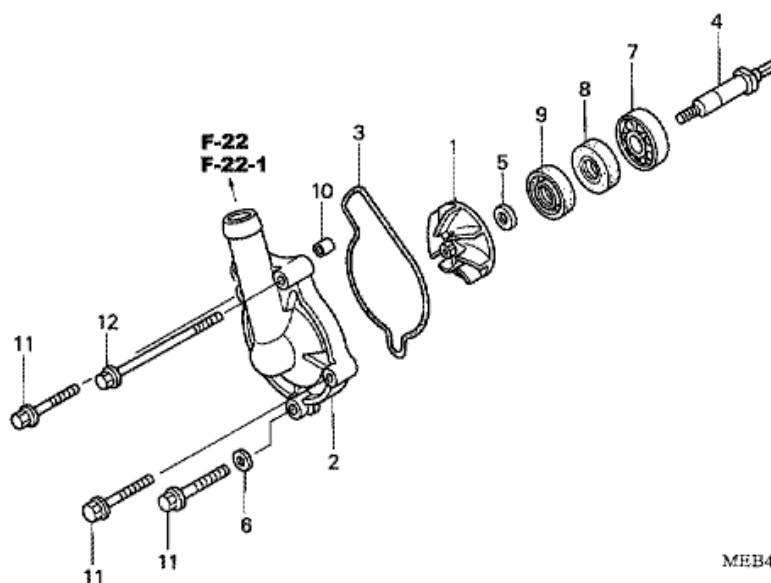

CRF450R CRF450R8 2008 ED EXTREMRÖD

E-9 VATTENPUMP

MEB4-EG900B

Nr	Artikelnummer	Beskrivning	Antal	Best. antal	Rep.antal	Pris SEK
1	19215-MEN-850	KOMPRESSORHJUL, VATTENPUMP	001	0	0	233,01
2	19221-MEN-850	SKYDD, VATTENPUMP	001	0	0	497,56
3	19226-MEB-670	PACKNING, VATTENPUMPSKYDD	001	0	0	31,91
4	19241-MEB-670	AXEL, VATTENPUMP	001	0	0	328,47
5	90447-KE1-000	BRICKA, TÄTNING, 7MM	001	0	0	19,33
6	90463-ML7-000	BRICKA, TÄTNING, 6.5MM	001	0	0	25,81
7	91001-KA4-003	LAGER, RADIAL KULRING, 12X28X7 (NTN)	001	0	0	125,99
8	91201-148-003	PACKBOX, 12X22X5 (ARAI)	001	0	0	28,12
9	91211-MEN-A01	TÄTNING, VATTENPUMP	001	0	0	46,07
10	91320-KE1-000	STYR STIFT, 8X7	001	0	0	24,05
11	96001-06028-00	BULT, FLÄNS, 6X28	003	0	0	11,10
12	96001-06085-00	BULT, FLÄNS, 6X85	001	0	0	15,54