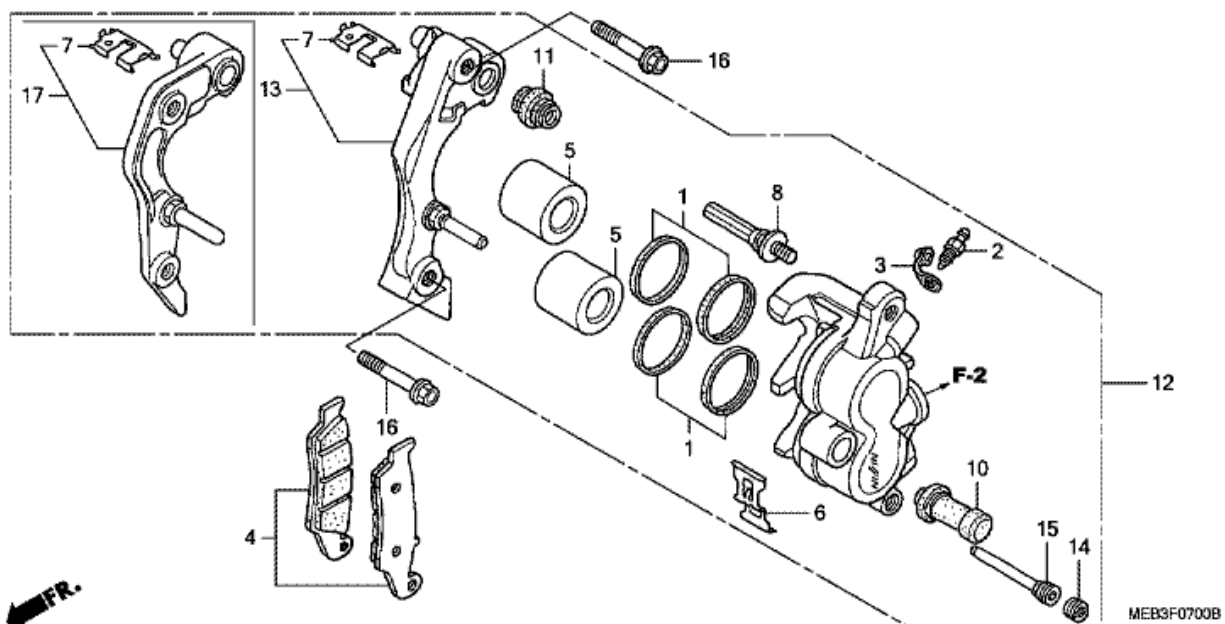

CRF450R CRF450R8 2008 ED EXTREMRÖD

F-7 FRÄMRE BROMSOK

Nr	Artikelnummer	Beskrivning	Antal	Best. antal	Rep.antal	Pris SEK
1	06431-MA3-405	TÄTNING, KOLV	002	0	0	76,78
2	43352-568-003	SKRUV, LUFTNING (NISSIN)	001	0	0	45,97
3	43353-461-771	LOCK, LUFTNING	001	0	0	32,56
4	45105-MY6-415	BROMSBELÄGG SATS, FR.	001	0	0	290,08
5	45107-KZ4-J31	KOLV	002	0	0	232,27
6	45108-MY1-006	FJÄDER, KUDDE	001	0	0	24,98
7	45112-KS6-701	HÅLLARE	001	0	0	35,15
8	45131-HA5-672	BULT A, STIFT	001	0	0	83,44
10	45132-166-016	SKYDDSDAMASK, STIFTBUSSNING (NISSIN)	001	0	0	22,48
11	45133-MA3-006	SKYDDSDAMASK B	001	0	0	32,56
12	45150-MEN-006	BROMSOK UNDERENH., V. FR. BROMS (NISSIN)	001	0	0	1944,07
14	45203-MG3-016	PLUGG, STIFT	001	0	0	29,42
15	45215-HA5-672	STIFT HÅLLARE	001	0	0	22,20
16	90110-KZ4-J40	BULT, FLÄNS, 8X40	002	0	0	53,10
17	45190-MEN-006	HÅLLARE, VÄ. FR BROMSOK	001	0	0	651,20