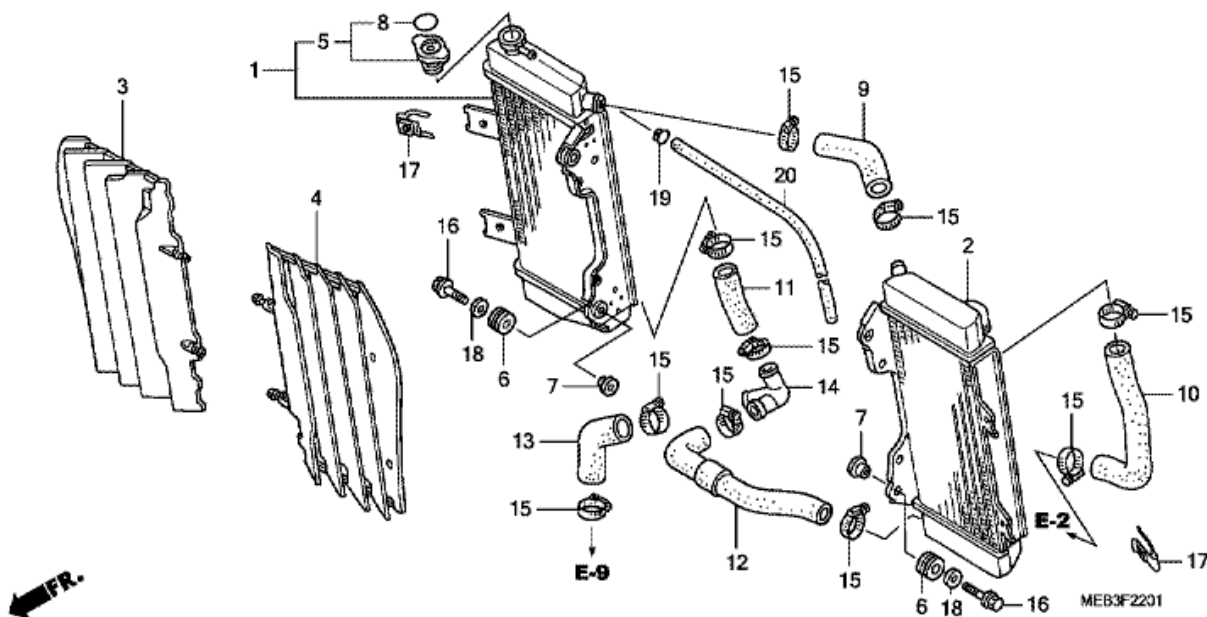

CRF450R CRF450R8 2008 ED EXTREMÖD

F-22-1 RADIATOR (CRF450R5,6,7,8)

Nr	Artikelnummer	Beskrivning	Antal	Best. antal	Rep.antal	Pris SEK
1	19010-MEN-A01	KYLARE, H.	001	0	0	3004,96
2	19015-MEN-A01	KYLARE, V.	001	0	0	3004,96
3	19033-MEN-850	GALLER, KYLARE H.	001	0	0	291,84
4	19034-MEN-850	GALLER, KYLARE V.	001	0	0	291,84
5	19037-KRN-641	KÅPA KOMP., KYLARE	001	0	0	246,98
6	19051-KRN-000	GUMMI, KYLARMONTERING	004	0	0	24,61
7	19052-MAC-680	HJULRING, KYLARE MONTERING	004	0	0	24,88
8	19055-KRN-641	TÄTNING, KYLARKÅPA (ENGELSKA/FRANSKA/JAPANSKA)	001	0	0	39,78
9	19061-MEN-730	SLANG A, VATTEN	001	0	0	94,72
10	19062-MEN-730	SLANG B, VATTEN	001	0	0	82,51
11	19064-MEN-730	SLANG D, VATTEN	001	0	0	82,51
12	19065-MEN-850	SLANG E, VATTEN	001	0	0	103,05
13	19066-MEN-730	SLANG F, VATTEN	001	0	0	45,51
14	19069-MEN-730	LED, VATTENSLANG	001	0	0	123,67
15	19506-KS6-700	KLÄMMA B, VATTENSLANG	010	0	0	25,25
16	90001-GB4-000	BULT, FLÄNS, 6X23.5	004	0	0	16,28
17	90303-KRN-000	MUTTER, CLIP, 6MM	002	0	0	21,00
18	90403-KA3-830	BRICKA, KYLARE MONTERING	004	0	0	9,16
19	95002-02080	CLIP, RÖR (B8)	001	0	0	4,16
20	95003-14073-10	RÖR, VINYL, 6X9X730 (95003-14001-10M)	001	0	0	20,81