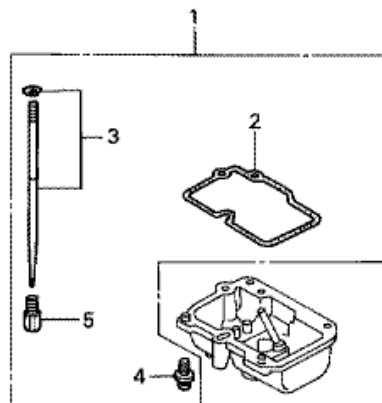

CRF450R CRF450R8 2008 ED EXTREMRÖD

E-18-1 FÖRGASARE VALFRI DELAR PAKET

MEB4-E1801A

Nr	Artikelnummer	Beskrivning	Antal	Best. antal	Rep.antal	Pris SEK
1	16020-MEN-E11	DELAR PAKET, FÖRGASARE VALFRI	(1)	0	0	0,00
2	16163-MEB-671	PACKNING, FLOTTÖRKAMMARE	(5)	0	0	149,02
3	16201-MEN-E11	NÅLPAKET, MUNSTYCKE (NKAR)	(1)	0	0	238,10
3	16202-MEN-E11	NÅLPAKET, MUNSTYCKE (NKAS)	(1)	0	0	238,10
3	16204-MEN-E11	NÅLPAKET, MUNSTYCKE (NKAU)	(1)	0	0	238,10
3	16205-MEN-E11	NÅLPAKET, MUNSTYCKE (NKAV)	(1)	0	0	238,10
3	16230-MEN-E11	NÅLPAKET, MUNSTYCKE (NJFR)	(1)	0	0	238,10
3	16231-MEN-E11	NÅLPAKET, MUNSTYCKE (NJFS)	(1)	0	0	238,10
3	16232-MEN-E11	NÅLPAKET, MUNSTYCKE (NJFT)	(1)	0	0	238,10
3	16233-MEN-E11	NÅLPAKET, MUNSTYCKE (NJFU)	(1)	0	0	238,10
3	16234-MEN-E11	NÅLPAKET, MUNSTYCKE (NJFV)	(1)	0	0	238,10
4	93892-04014-18	SKRUV MED BRICKA 4X14	(10)	0	0	3,61
5	99101-357-1680	MUNSTYCKE, HUVUDENHET, #168	(1)	0	0	95,37
5	99101-357-1700	MUNSTYCKE, HUVUDENHET, #170	(1)	0	0	95,37
5	99101-357-1720	MUNSTYCKE, HUVUDENHET, #172	(1)	0	0	95,37
5	99101-357-1800	MUNSTYCKE, HUVUDENHET, #180	(1)	0	0	95,37
5	99101-357-1820	MUNSTYCKE, HUVUDENHET, #182	(1)	0	0	73,82
5	99101-357-1850	MUNSTYCKE, HUVUDENHET, #185	(1)	0	0	73,82
5	99101-357-1750	MUNSTYCKE, HUVUDENHET, #175	(1)	0	0	95,37
5	99101-357-1880	MUNSTYCKE, HUVUDENHET, #188	(1)	0	0	73,82