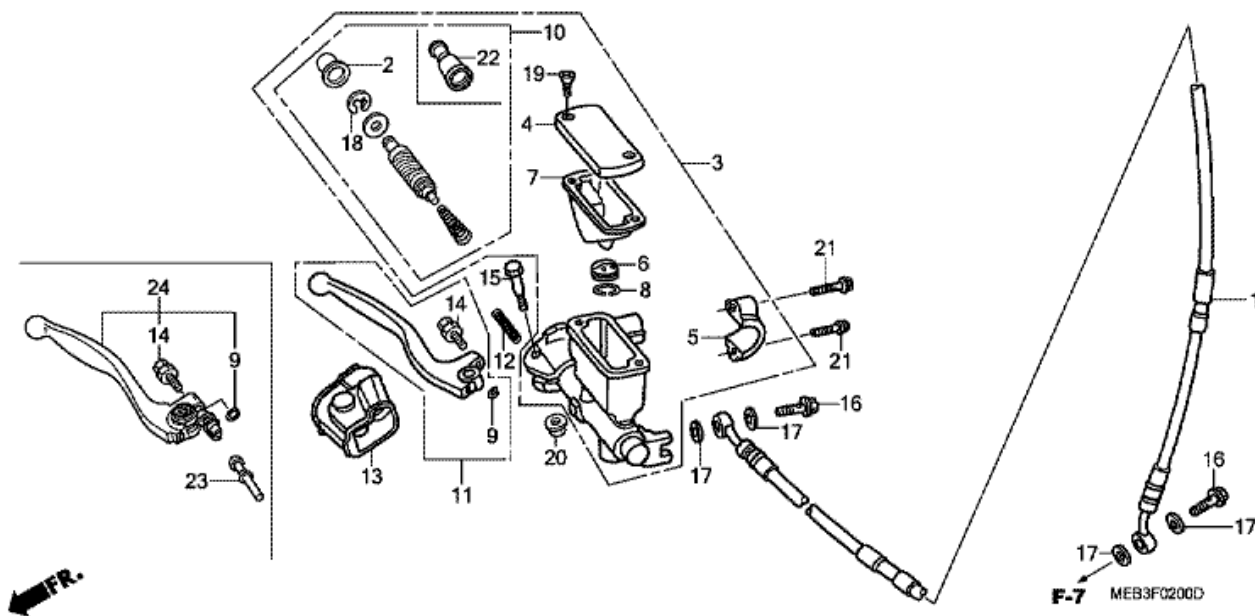

CRF450R CRF450R8 2008 ED EXTREMRÖD

F-2 B. BROMS HUVUDCYLINDER

Nr	Artikelnummer	Beskrivning	Antal	Best. antal	Rep.antal	Pris SEK
1	45125-MEN-003	SLANG KOMP., FR. BROMS	001	0	0	1307,12
3	45510-MEN-J01	CYLINDER UNDER, FR. HUVUD	001	0	0	1204,81
4	45513-KCE-671	KÅPA, HUVUDCYLINDER	001	0	0	140,79
5	45517-GWO-751	HÅLLARE, HUVUDCYLINDER	001	0	0	94,07
6	45518-MEN-J01	SEPARATOR KOMP.	001	0	0	51,62
7	45520-KA3-731	MEMBRAN	001	0	0	63,64
8	45523-KA3-731	RING	001	0	0	14,80
9	45523-MEB-003	RING	001	0	0	7,49
10	45530-MEN-J01	KOLVAR, HUVUDCYLINDER	001	0	0	367,41
12	53174-KN5-006	FJÄDER, BROMSARM	001	0	0	17,85
13	53176-MEN-J01	SKYDD, HÖ. HANDTAG	001	0	0	58,28
14	90111-MEB-003	BULTPAKET, JUSTERING	001	0	0	48,01
15	90114-MEN-J01	BULT, HANDTAGSSPAK	001	0	0	51,34
16	90145-MS9-612	BULT, OLJA, 10X22	002	0	0	63,46
17	90545-300-000	BRICKA, OLJEBULT	004	0	0	16,65
18	90651-MA5-671	FJÄDERRING	001	0	0	12,49
19	93600-04012-1G	SKRUV, FLAT, 4X12	002	0	0	4,16
20	94050-06000	MUTTER, FLÄNS, 6MM	001	0	0	7,03
21	96001-06022-00	BULT, FLÄNS, 6X22	002	0	0	7,77
22	45504-MEN-J01	SKYDDSDAMASK KOMP.	001	0	0	76,78
23	45525-MEN-J01	STAG, TRYCK	001	0	0	60,96
24	53171-MEN-J01	SPAK KOMP, H. STYRHANDTAG	001	0	0	287,95