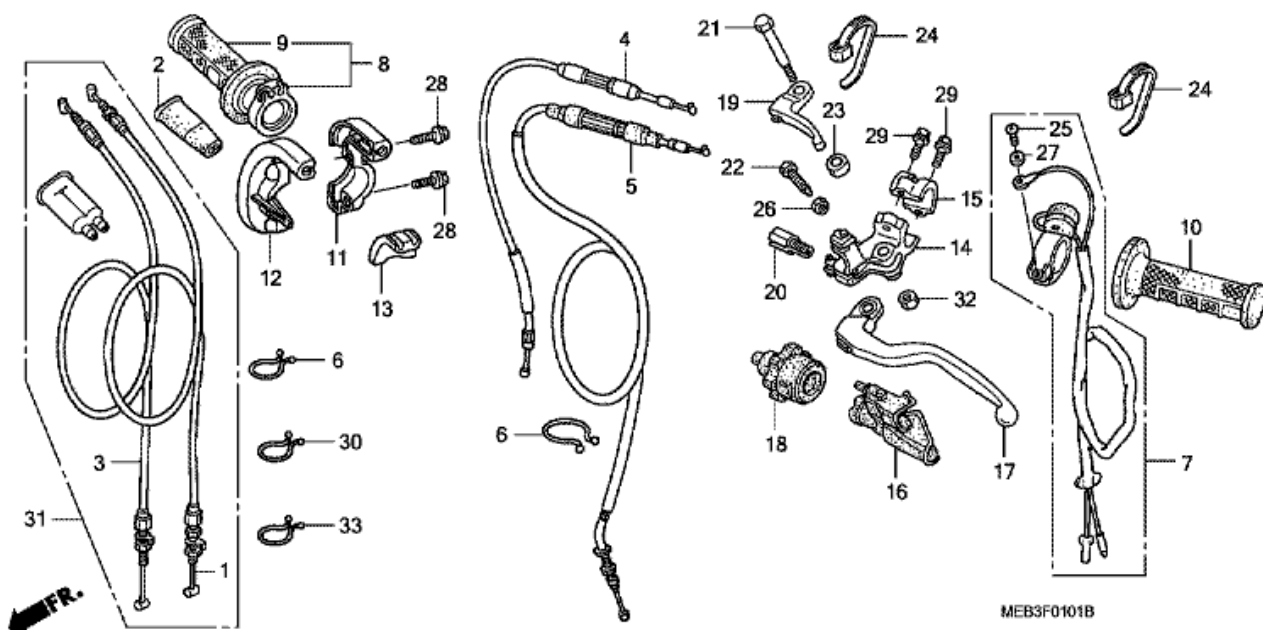

CRF450R CRF450R8 2008 ED EXTREMRÖD

F-1-1 HANDLE LEVER/SWITCH/CABLE (CRF450R4,5,6,7,8)

Nr	Artikelnummer	Beskrivning	Antal	Best. antal	Rep.antal	Pris SEK
4	17950-MEN-A10	KABEL KOMP., VARM STARTMOTOR	001	0	0	154,01
5	22870-MEN-A10	KABEL KOMP., KOPPLING	001	0	0	199,34
6	32171-GF9-621	LÅS, BÖRS	002	0	0	21,28
7	35130-MEB-670	BRYTARE, KILL	001	0	0	277,50
8	53140-MEB-671	HANDTAG KOMP., GAS	001	0	0	163,17
9	53165-GBF-J60	HANDTAG, HÖ. HANDTAG	001	0	0	99,44
10	53166-GBF-J60	HANDTAG, VÅ. HANDTAG	001	0	0	99,44
11	53167-MEB-672	HÖLJE, GAS ÖVRE	001	0	0	219,69
12	53168-MEB-671	HÖLJE, GAS UNDRE	001	0	0	219,69
13	53169-MEB-670	SKJUTREGLAGE, GASVAJER	001	0	0	40,70
14	53172-MEN-670	KONSOL , V. HANDTAGSSPAK	001	0	0	259,65
15	53174-KCE-670	HÅLLARE, V. SPAKKONSOL	001	0	0	112,48
16	53177-MEN-670	SKYDD, VÅ. HANDTAGSSPAK	001	0	0	103,69
17	53178-MEN-A01	SPAK, VÅ. STYRHANDTAG	001	0	0	188,15
18	53179-MEN-671	DIAL, KOPPLINGSKABEL JUSTERING	001	0	0	95,83
19	53190-MEN-670	SPAK, VARM STARTMOTOR	001	0	0	144,48
20	53192-MEN-670	BULT, LEDNINGSJUSTERING	001	0	0	95,83
21	90113-MEY-A10	BULT, HANDTAGSSPAK LEDBULT	001	0	0	59,76
22	90118-MEN-670	BULT, SPAK LEDBULT	001	0	0	24,24
23	90501-MEN-670	HJULRING, PIVOT	001	0	0	26,64
24	90650-KV6-003	BAND, WIRE	002	0	0	30,06
25	93500-04012-1A	SKRUV, KONISKT, 4X12	001	0	0	6,29
26	94001-06000-0S	MUTTER, 6-KANTS, 6MM	001	0	0	5,55
27	94111-04000	BRICKA, FJÄDER, 4MM	001	0	0	6,29
28	96001-06020-07	BULT, FLÄNS, 6X20	002	0	0	6,29
29	96001-06022-00	BULT, FLÄNS, 6X22	002	0	0	7,77
30	32173-MEN-850	BÖRS, LÅS, 18MM	001	0	0	16,65
31	17900-MEN-A00	KABELNH., GAS	001	0	0	474,34
32	90301-782-000	MUTTER, U, 6MM	001	0	0	14,62
33	32173-MEN-850	BÖRS, LÅS, 18MM	001	0	0	16,65