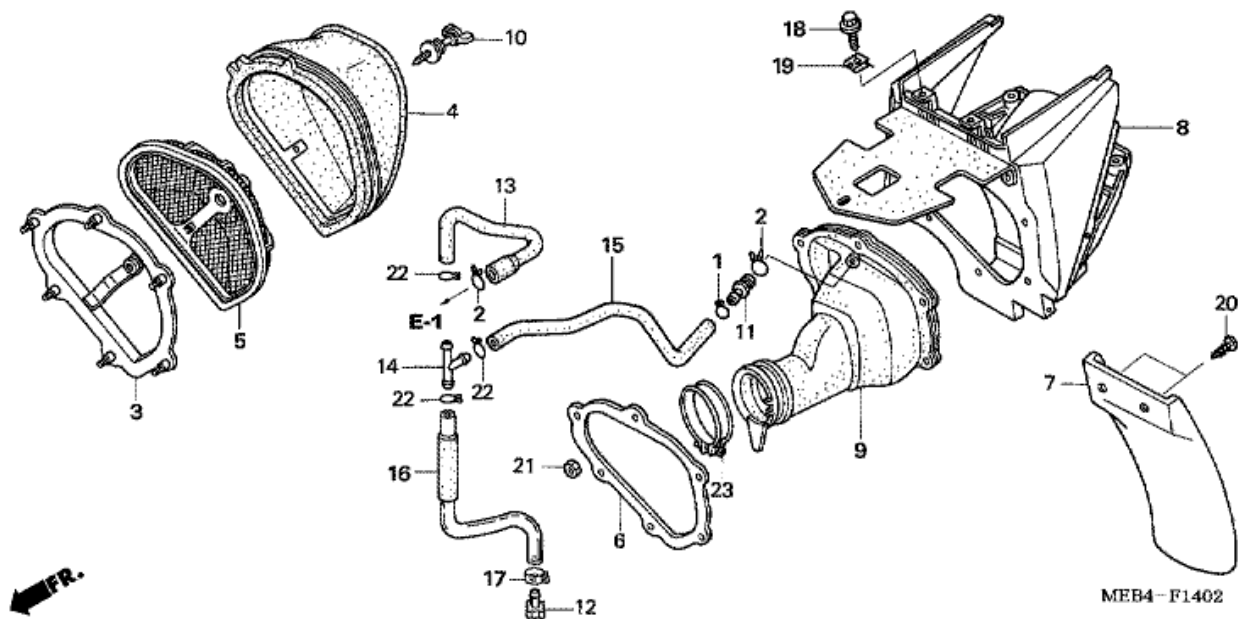

CRF450R CRF450R8 2008 ED EXTREMRÖD

F-14-2 AIR CLEANER (CRF450R5,6,7,8)

Nr	Artikelnummer	Beskrivning	Antal	Best. antal	Rep.antal	Pris SEK
1	15707-634-000	CLIP, OLJAEAVTAPPNINGSRÖR	001	0	0	21,74
2	15771-551-000	CLIP, OLJAEAVTAPPNINGSRÖR	002	0	0	43,75
3	17212-MEN-670	STAG , LUFTRENARELEMENT	001	0	0	673,12
4	17213-KRN-850	LUFTFILTER	001	0	0	479,61
5	17214-MEN-670	BAS ELEMENT	001	0	0	373,79
6	17217-MEB-770	PLÅT LUFTRENINGSBEHÅLLARE FR.	001	0	0	109,15
7	17218-KZ3-860	STÄNKSKYDD, LUFTRENINGSBEHÅLLARE	001	0	0	274,72
8	17250-MEN-850	KÅPA KOMP., LUFTRENARE	001	0	0	541,50
9	17253-MEN-730	RÖR, ANSLUTNING LUFTRENARE	001	0	0	337,90
10	17291-MEB-670	BULT, LUFTRENARELEMENT INSTÄLLNING	001	0	0	88,71
11	17359-MAG-L00	LED, VENTILATORRÖR	001	0	0	38,57
12	17370-419-700	PLUGG, VENTILATORRÖR	001	0	0	17,02
13	17372-MEN-A10	RÖR A, VENTILATOR	001	0	0	73,63
14	17373-KC1-J10	LED, VENTILATOR TREVÄGS	001	0	0	86,12
15	17374-MEN-A10	RÖR B, VENTILATOR	001	0	0	97,40
16	17375-MEB-670	RÖR C, VENTILATOR	001	0	0	60,68
17	43514-KS6-701	KLAMMA, HUVUDCYLINDER OLJESLANG	001	0	0	34,32
18	90004-GHB-630	BULT, FLÄNS, 6X16 (NSHF)	002	0	0	14,62
19	90305-GK8-000	MUTTER, CLIP, 6MM	002	0	0	14,80
20	93913-15510	SKRUV 5X20	002	0	0	4,16
21	94002-05000-0S	MUTTER, 6-KANTS, 5MM	006	0	0	4,16
22	95002-02120	CLIP, RÖR (B12)	003	0	0	5,09
23	95018-60321	BAND, ANSLUTNINGSRÖR LUFTRENARE (60)	001	0	0	37,83