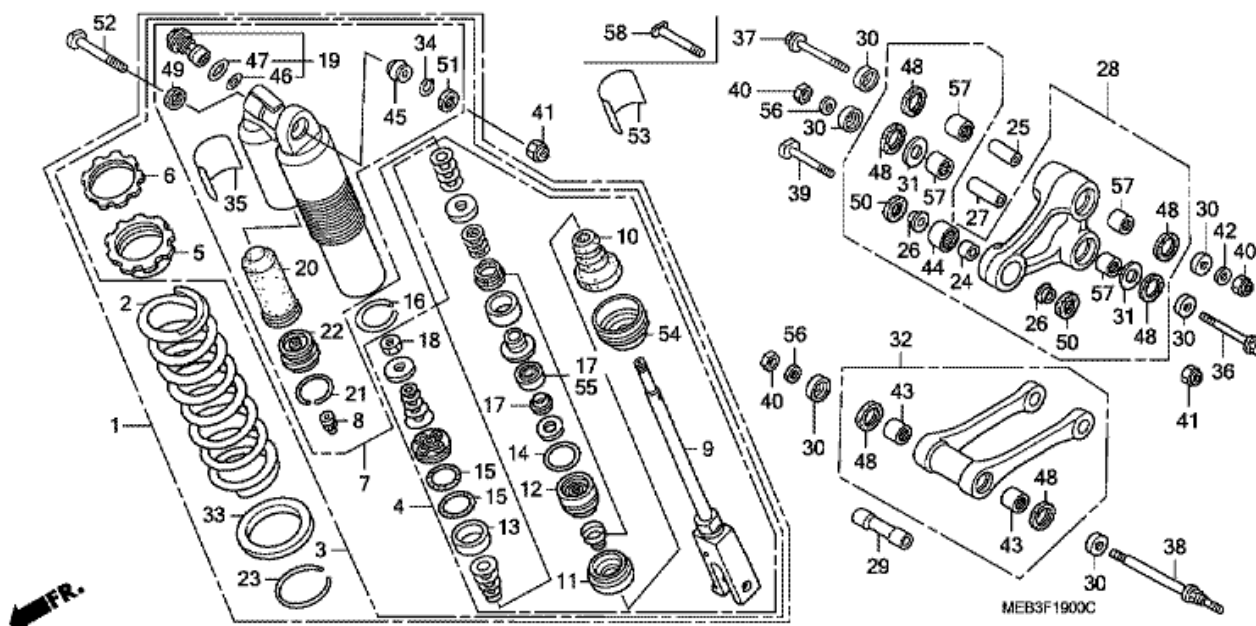

CRF450R CRF450R8 2008 ED EXTREMRÖD

F-19 BAKRE STÖTDÄMPARE

Nr	Artikelnummer	Beskrivning	Antal	Best. antal	Rep.antal	Pris SEK
1	52400-MEN-A11	STÖTDÄMPARE (SHOWA)	001	0	0	6613,29
2	52401-MEB-751	FJÄDER, B. KUDDE (SHOWA) (53.9N/MM,5.5KGF/MM)	001	0	0	1425,15
2	52402-MEB-751	FJÄDER, B. KUDDE (SHOWA) (52.0N/MM,5.3KGF/MM)	(1)	0	0	1425,15
2	52403-MEB-751	FJÄDER, B. KUDDE (SHOWA) (55.9N/MM,5.7KGF/MM)	(1)	0	0	1425,15
2	52404-MEB-751	FJÄDER, B. KUDDE (SHOWA) (57.9N/MM,5.9KGF/MM)	(1)	0	0	1425,15
3	52410-MEN-A11	DÄMPARE KOMP., HB.	001	0	0	7739,85
4	52421-MEN-A11	STAG KOMP., KOLV	001	0	0	3100,79
5	52422-KZ3-J31	JUSTERINGSSKRUV, FJÄDER	001	0	0	157,80
6	52423-KZ3-J21	MUTTER, JUSTERINGSSKRUV	001	0	0	109,24
7	52425-KRN-731	KÅPA KOMP., DÄMPARE	001	0	0	4081,10
8	52425-381-771	KÅPA, LUFTVENTIL	001	0	0	40,61
9	52426-MEN-711	STAG KOMP.,	001	0	0	2777,96
10	52427-MEB-751	GUMMI, STOPP	001	0	0	112,76
11	52428-KRN-711	PLÅT, SLUT	001	0	0	118,31
12	52429-KZ3-J41	KÅPA KOMP., STYRNING STAG	001	0	0	102,31
13	52431-KZ3-J31	RING, KOLV	001	0	0	132,55
14	52434-KZ3-J21	O-RING, 3.5X43.7	001	0	0	41,63
15	52434-KZ3-J31	O-RING, 42.5X2.0	002	0	0	39,50
16	52435-KZ3-J21	RING, STOPP	001	0	0	19,33
18	52438-KA4-741	MUTTER, 6-KANTS, 12MM	001	0	0	16,65
19	52440-MEN-671	JUSTERINGSSKRUV, KOMPRESSIÖNSDÄMPNING	001	0	0	634,37
20	52451-KRN-711	BÄLG	001	0	0	127,10
21	52452-KS7-831	RING, STOPP	001	0	0	18,50
22	52453-KRN-711	KÅPA KOMP., KAMMARE	001	0	0	250,77
23	52455-KZ3-J21	RING, STOPP	001	0	0	46,16
24	52464-KRN-710	HJULRING D, ARM FÖR KUDDE	001	0	0	103,14
25	52463-KZ4-J40	HJULRING C, ARM FÖR KUDDE	001	0	0	55,59
26	52466-KRN-710	HJULRING D, ARM FÖR KUDDE SIDA	002	0	0	40,89
27	52464-KZ4-J20	HJULRING B, KUDDE	001	0	0	62,72
28	52465-MEN-710	LÄNKARM, STÖTDÄMPARE	001	0	0	1546,14
29	52473-KZ4-J20	HJULRING A, VEVSTAKE	001	0	0	131,91
30	52475-KZ4-J20	HJULRING, LÄNK SIDA	006	0	0	60,77
31	52476-KZ4-J20	BRICKA, AXIAL	002	0	0	45,51
32	52479-MEN-840	STAG UNDERENHET, KUDDE ANSLUTNING	001	0	0	1425,52
33	52486-KZ3-J21	SÄTE, FJÄDER	001	0	0	136,44
34	52487-KA4-831	RING, STOPP	001	0	0	20,63