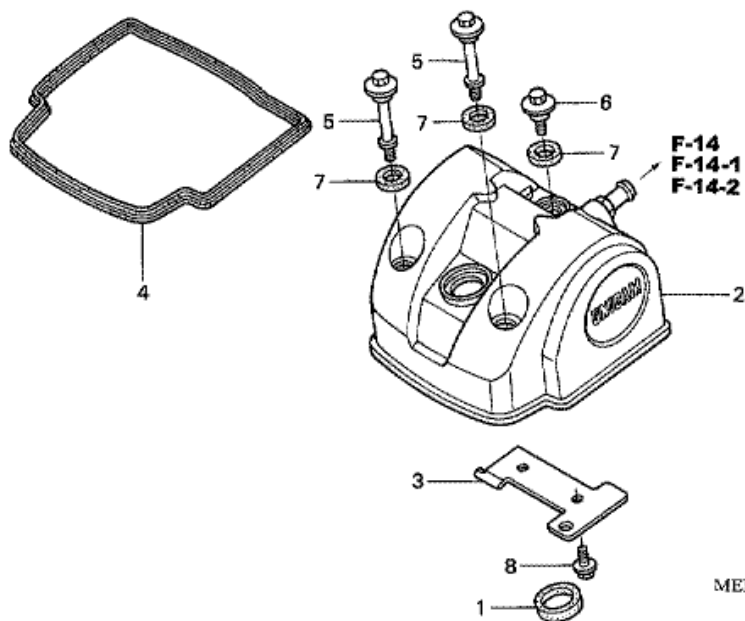

## CRF 450R 2008

Honda Mc Svenska AB

CRF450R CRF450R8 2008 ED EXTREMRÖD

E-1 TOPPLOCKSSKYDD

MEB4-E0100C

Nr	Artikelnummer	Beskrivning	Antal	Best. antal	Rep.antal	Pris SEK
1	12226-MEB-670	TÄTNING, HJULRING	001	0	0	36,07
2	12310-MEN-A01	SKYDD KOMP., TOPPLOCK	001	0	0	1539,57
3	12316-MEN-730	PLÅT, VENTILATOR	001	0	0	61,98
4	12391-MEB-670	PACKNING, TOPPLOCKSKÅPA	001	0	0	131,91
5	90001-MEB-670	BULT TILL VENTILKÅPA	002	0	0	50,23
6	90002-MEB-670	BULT TILL VENTILKÅPA	001	0	0	35,98
7	90543-MV9-670	GUMMI, MONTERING	003	0	0	24,88
8	96300-06012-00	BULT, FLÄNS, 6X12	002	0	0	8,51