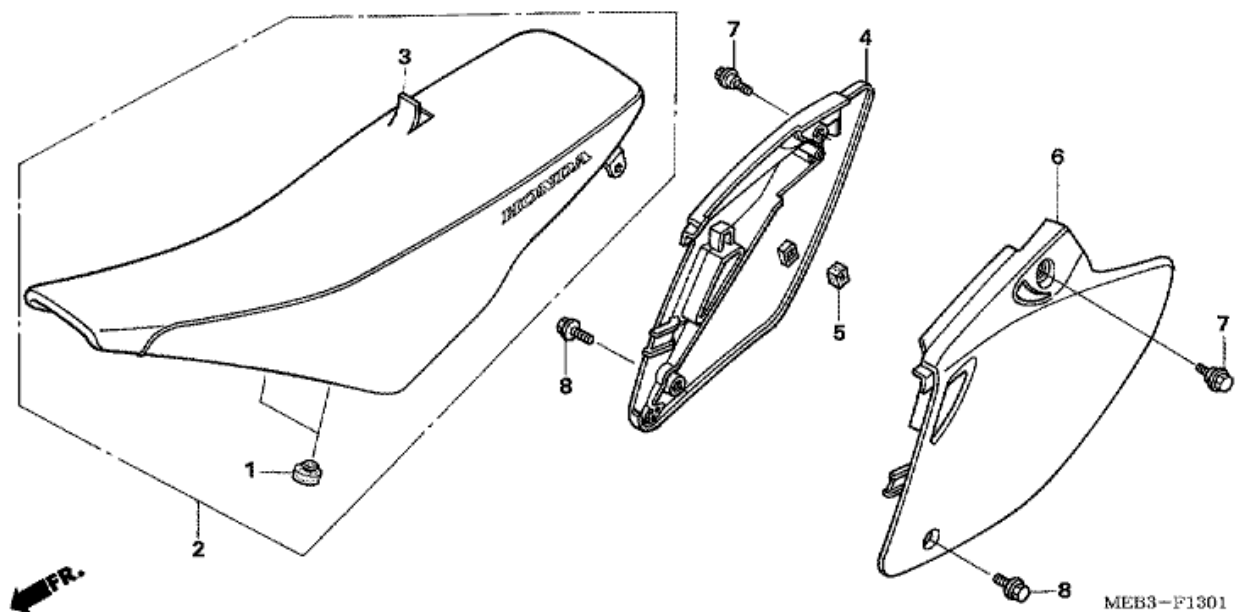

CRF450R CRF450R8 2008 ED EXTREMRÖD

F-13-1 SEAT/SIDE COVER (CRF450R5,6,7,8)

Nr	Artikelnummer	Beskrivning	Antal	Best. antal	Rep.antal	Pris SEK
1	50524-KBW-900	GUMMI, STÖDSTOPP	002	0	0	30,34
2	77100-MEN-A00	SÄTE KOMP.	001	0	0	1711,06
3	77101-MEN-A00	LÄDER KOMP., SÄTE (INGA BOKSTÄVER TRYCKTA)	001	0	0	929,07
4	83510-MEN-A01	SKYDD, HÖ. SIDA	001	0	0	428,92
5	83515-KS7-830	GUMMI, SIDOSKYDD STOPP	001	0	0	19,33
6	83610-MEN-731	SKYDD, VÄ. SIDA	001	0	0	428,92
7	90102-MEN-710	BULT, SPECIAL, 8MM	002	0	0	23,96
8	90103-MEN-710	BULT, SPECIAL, 6MM	002	0	0	23,96