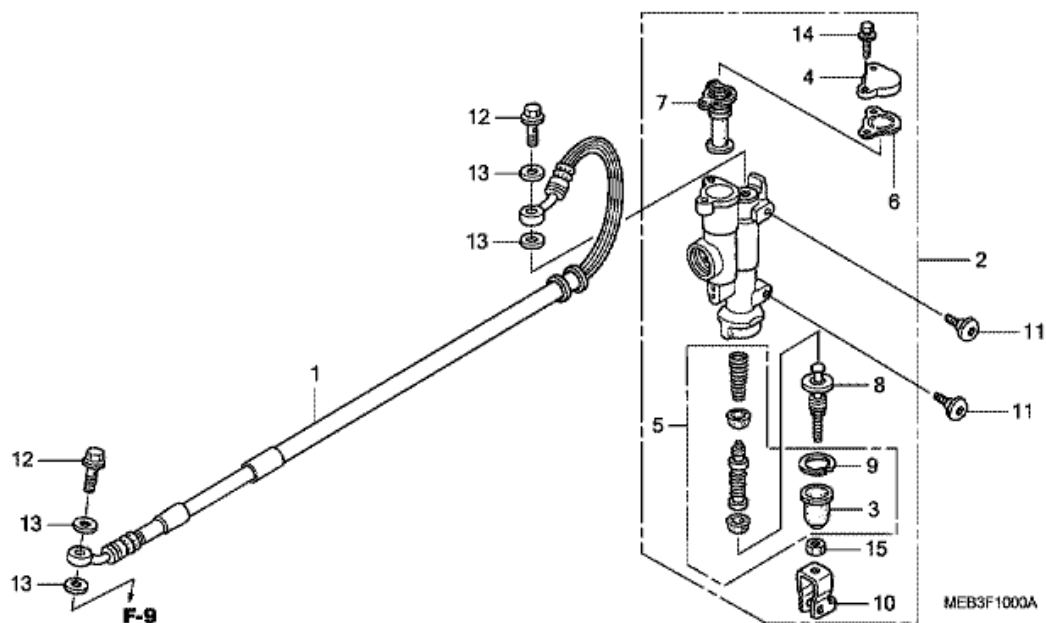

CRF450R CRF450R8 2008 ED EXTREMRÖD

F-10 B. BROMS HUVUDCYLINDER

Nr	Artikelnummer	Beskrivning	Antal	Best. antal	Rep.antal	Pris SEK
1	43310-MEN-A11	SLANG KOMP., BAK BROMS	001	0	0	409,78
2	43500-KZ4-J43	CYLINDER , HB. BROMS HUVUD (NISSIN)	001	0	0	1674,99
3	43504-MB2-006	SKYDDSDAMASK KOMP.	001	0	0	45,88
4	43513-KZ4-J41	KÅPA, HUVUDCYLINDER	001	0	0	29,05
5	43520-KZ4-J43	KOLVAR, HUVUDCYLINDER	001	0	0	414,31
6	43521-KZ4-J41	PLÅT, MEMBRAN	001	0	0	34,87
7	43522-KZ4-J41	MEMBRAN	001	0	0	117,66
8	43530-KZ4-J41	STAG KOMP., TRYCK	001	0	0	138,10
9	46182-MEL-D21	FJÄDERRING	001	0	0	11,56
10	46504-KZ4-J41	LED, BROMSSTÅNG	001	0	0	44,49
11	90114-MAC-780	BULT, FR. LAMELLSKYDD	002	0	0	18,41
12	90145-MS9-612	BULT, OLJA, 10X22	002	0	0	63,46
13	90545-300-000	BRICKA, OLJEBULT	004	0	0	16,65
14	93401-04016-00	BULT-BRICKA, 4X16	002	0	0	4,44
15	94002-06000-0S	MUTTER, 6-KANTS, 6MM	001	0	0	6,01