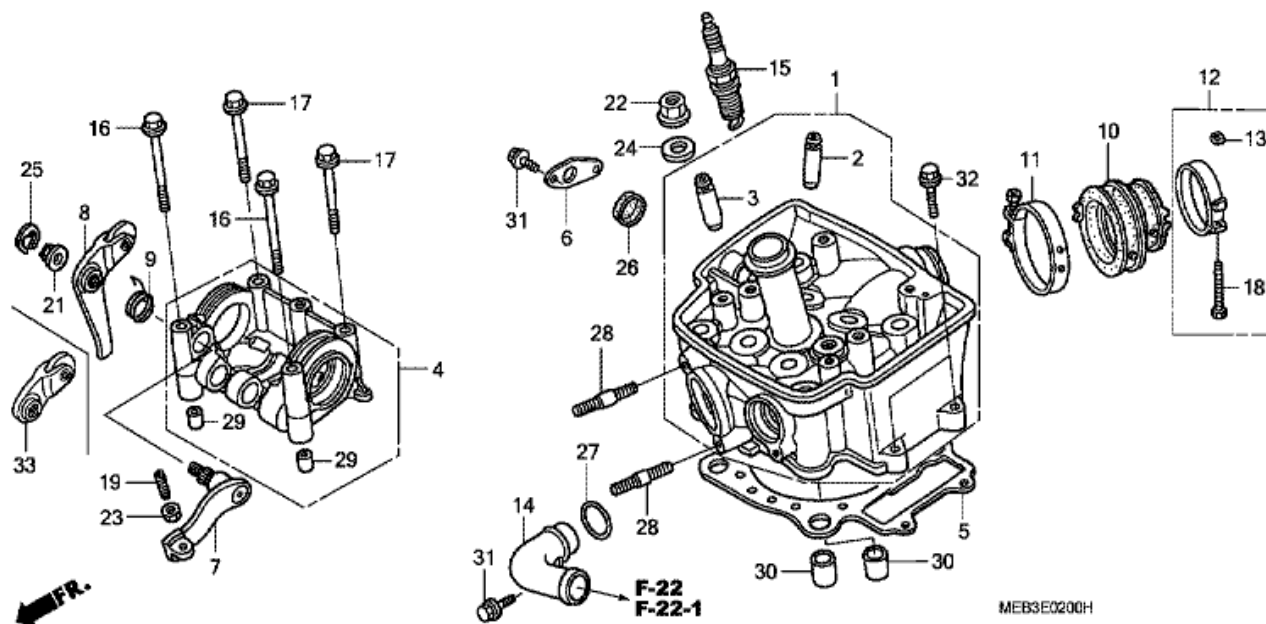

CRF450R CRF450R8 2008 ED EXTREMRÖD

E-2 TOPPLOCK

Nr	Artikelnummer	Beskrivning	Antal	Best. antal	Rep.antal	Pris SEK
1	12200-MEN-A00	HUVUDKOMP, CYLINDER	001	0	0	5367,04
2	12204-MEB-P00	VENTILSTYRNING, INSUG (OS)	002	0	0	110,35
3	12205-MEB-P00	VENTILSTYRNING, AVGAS (OS)	002	0	0	110,35
4	12240-MEB-771	HÅLLARE KOMP, KAMAXEL	001	0	0	1064,40
5	12251-MEY-671	PACKNING, TOPPLOCK	001	0	0	405,24
10	16210-MEN-A00	ISOLERING, FÖRGASARE	001	0	0	112,85
11	16218-MCA-000	BAND, ISOLERING	001	0	0	66,79
12	16218-MCJ-000	BAND B , ISOLERING	001	0	0	77,70
13	16222-MV4-300	MUTTER, KVADRAT, 5MM	001	0	0	10,82
14	19523-KRN-730	LED, VATTEN	001	0	0	172,05
15	31918-MEB-671	TÄND STIFT (IFR8H11) (NGK)	001	0	0	366,39
15	31918-MEB-672	TÄND STIFT (VK24PRZ11) (DENSO)	001	0	0	431,05
15	31919-MEB-671	TÄND STIFT (IFR9H11) (NGK)	(1)	0	0	366,39
15	31919-MEB-672	TÄND STIFT (VK27PRZ11) (DENSO)	(1)	0	0	431,05
16	90003-MEB-770	BULT, FLÄNS, 6X72	002	0	0	34,87
17	90002-MEB-770	BULT, FLÄNS, 6X65	002	0	0	34,87
18	90005-MCJ-000	BULT, FÖRSÄNKT, 5X28	001	0	0	19,70
22	90204-634-000	MUTTER, FLÄNS, 10MM	004	0	0	42,64
24	90453-KCY-670	BRICKA, ENKEL, 10MM	004	0	0	20,63
27	91312-KE7-003	O-RING, 19X3 (NOK)	001	0	0	14,15
28	92900-08022-0B	BULT, PINN, 8X22	002	0	0	12,12
29	94301-08100	STYR STIFT, 8X10	002	0	0	14,62
30	94301-14200	STYR STIFT, 14X20	002	0	0	12,40
31	96001-06020-00	BULT, FLÄNS, 6X20	001	0	0	8,51
32	96001-06028-00	BULT, FLÄNS, 6X28	002	0	0	11,10