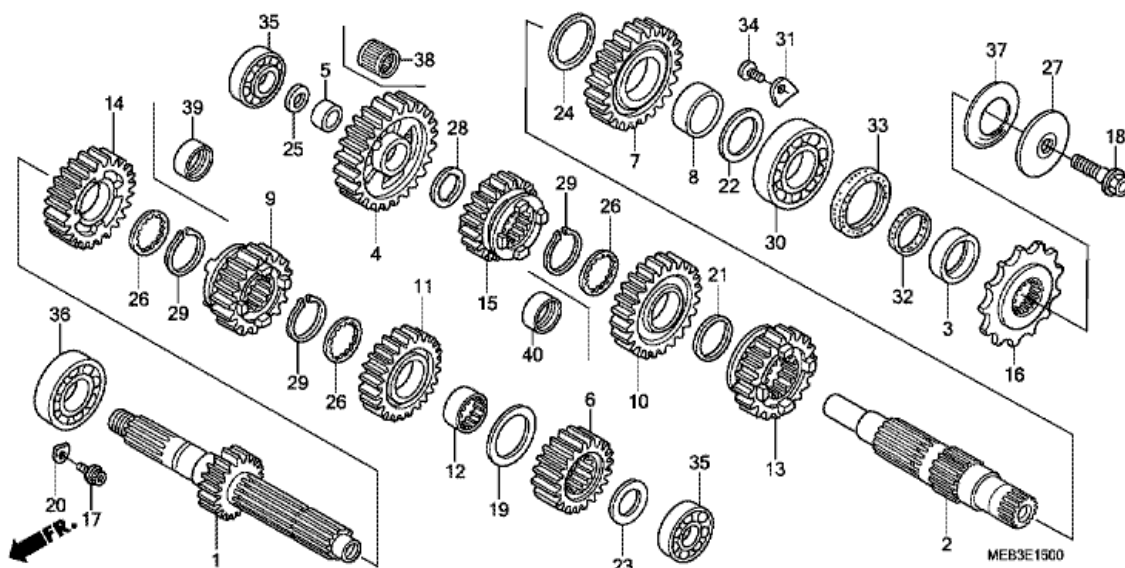

CRF450R CRF450R8 2008 ED EXTREMRÖD

E-15 TRANSMISSION

Nr	Artikelnummer	Beskrivning	Antal	Best. antal	Rep.antal	Pris SEK
1	23210-MEN-A10	HUVUDAXEL KOMP. (15T)	001	0	0	1600,71
2	23221-MEN-A00	ÖVERFÖRINGSAXEL	001	0	0	1195,56
3	23225-MEN-730	HJULRING, ÖVERFÖRINGSAXEL	001	0	0	150,78
4	23411-MEN-730	VÄXEL, ÖVERFÖRINGSAXEL LÅG (27T)	001	0	0	827,23
6	23421-MEN-A10	VÄXEL, HUVUDAXEL ANDRA (17T)	001	0	0	339,75
7	23431-KZ3-L30	VÄXEL, ÖVERFÖRINGSAXEL ANDRA (25T)	001	0	0	638,81
8	23432-ML3-870	HJULRING, ÖVERFÖRINGSAXEL TVÅNS VÄXEL	001	0	0	81,21
9	23441-MEN-A10	VÄXEL, HUVUDAXEL TREDJE (17T)	001	0	0	657,40
10	23451-MEN-A10	VÄXEL, ÖVERFÖRINGSAXEL TREDJE (21T)	001	0	0	603,01
11	23461-MEN-A10	VÄXEL, HUVUDAXEL FJÄRDE (20T)	001	0	0	617,62
12	23462-KZ3-L20	HJULRING, HUVUDAXEL FYRANS VÄXEL	001	0	0	112,76
13	23471-MEN-A10	VÄXEL, ÖVERFÖRINGSAXEL FJÄRDE (21T)	001	0	0	657,40
14	23481-MEN-A10	VÄXEL, HUVUDAXEL FEMTE (22T)	001	0	0	603,01
15	23491-MEN-A10	VÄXEL, ÖVERFÖRINGSAXEL FEMMAN (20T)	001	0	0	688,29
16	23802-MEN-730	KEDJEHJUL, DRIV (13T)	001	0	0	238,93
17	90071-MF5-000	BULT, FLÄNSSKO, 6X14	002	0	0	33,95
18	90112-413-000	BULT, UBS, 8X33	001	0	0	39,59
19	90446-430-000	BRICKA, AXIAL, 25.2X34	001	0	0	23,87
20	90441-KA4-700	PLÅT LAGERHÅLLARE	002	0	0	20,26
21	90401-HP1-670	BRICKA, 25X32X1.0	001	0	0	21,46
22	90445-ML3-871	BRICKA, AXIAL, 24.1X36X1.5	001	0	0	30,99
23	90446-KA4-740	BRICKA, AXIAL, 17.2MM	001	0	0	43,01
24	90446-ML3-870	BRICKA, AXIAL, 27.2X35	001	0	0	30,99
25	90446-357-000	BRICKA, AXIAL, 17.2MM	001	0	0	50,04
26	90451-KY2-000	BRICKA, SPLINE, 25X31X1.5	003	0	0	20,63
27	23802-KSC-670	HJULRING, KEDJEHJUL	001	0	0	151,15
28	90554-KA5-680	BRICKA, AXIAL, 19MM	001	0	0	27,84
29	90602-259-010	FJÄDERRING, EXTERN, 25MM	003	0	0	21,28
30	91001-ML3-873	BEARING, RADIAL BALL, 24X56X14(NTN)	001	0	0	114,05
31	91012-KA3-710	PLÅT, ÖVERFÖRINGSAXELLAGER	002	0	0	33,02
32	91201-ML3-873	D-RING, 23.75MM (ARAI)	001	0	0	28,21
33	91207-ML3-871	PACKBOX, 31X40X7 (ARAI)	001	0	0	72,89
34	93600-06012-0A	SKRUV, FLAT, 6X12	002	0	0	7,49
35	91001-KSK-671	LAGER, RADIAL KULRING, 6203U	002	0	0	108,60
36	96140-62050-00	LAGER, RADIAL KULRING, 6205U	001	0	0	135,98
37	90501-KSC-670	BRICKA, FJÄDER, 24MM	001	0	0	53,37
38	91007-MEN-731	LAGER, NÅL, 19X22X9.8	001	0	0	102,31
39	23482-MEN-A00	DISTANS, 25X28X10	001	0	0	103,05
40	23492-KY2-000	DISTANS, 25X28X11	001	0	0	103,14