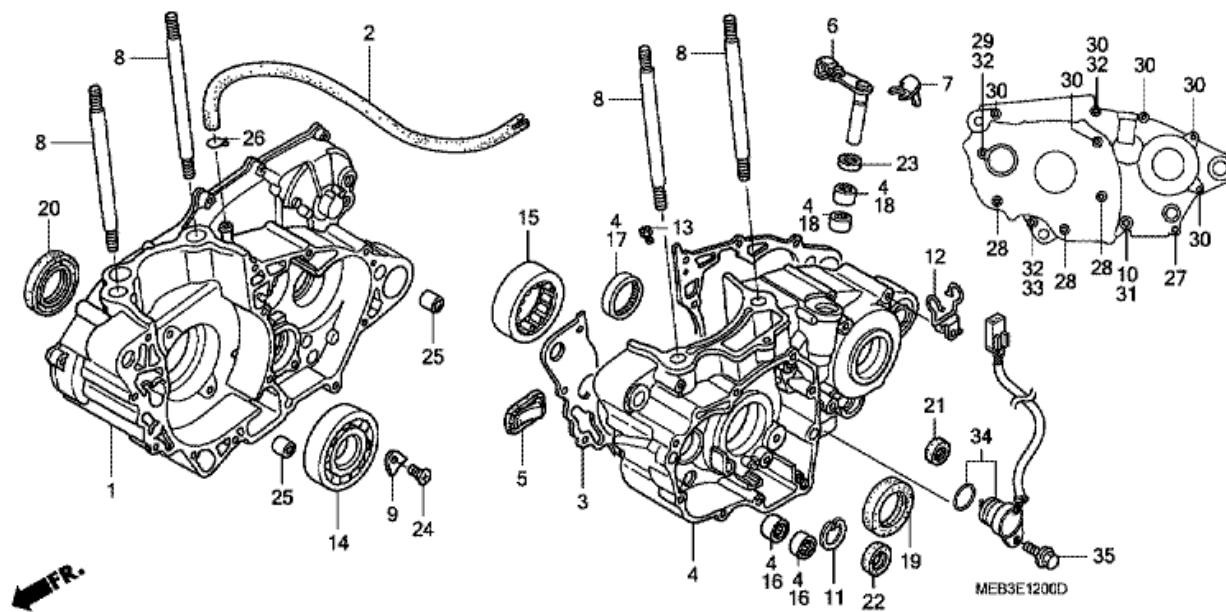

CRF450R CRF450R8 2008 ED EXTREMRÖD

E-12 VEVHUS

Nr	Artikelnummer	Beskrivning	Antal	Best. antal	Rep.antal	Pris SEK
1	11100-MEN-A10	VEVHUS KOMP., HÖ.	001	0	0	4092,20
2	11105-MEB-670	RÖR, VENTILATOR	001	0	0	90,10
3	11191-MEN-850	PACKNING, VEVHUS	001	0	0	127,37
4	11200-MEN-A10	VEVHUS KOMP., VÄ.	001	0	0	4092,20
5	18601-MBW-003	VENTIL KOMP., BLAD	001	0	0	135,61
6	22810-MEN-670	SPAK KOMP, KOPPLINGSLYFTARE	001	0	0	303,03
7	22813-MEB-670	PLÅT, KOPPLINGSSPAK	001	0	0	28,77
8	90031-MEB-670	BULT, PINN, 12X148	004	0	0	76,68
9	90441-KRN-670	PLÅT LAGERHÅLLARE	002	0	0	25,16
10	90474-333-000	BRICKA, TÄTNING, 8MM	001	0	0	23,03
11	90604-MEB-670	FJÄDERRING, SPECIAL, 33MM	001	0	0	30,71
12	90610-MEB-670	STYRNING KOMP., RÖR	001	0	0	89,17
13	90901-MCF-000	MUNSTYCKE, OLJA, #80	001	0	0	85,47
14	91001-MEB-671	LAGER, SPECIAL RADIAL KULRING, 6306	001	0	0	251,23
15	91002-MEY-671	LAGER, SPECIAL VALS (NTN)	001	0	0	498,95
16	91006-HA0-003	LAGER, NÅL, 9MM (NTN)	002	0	0	61,61
17	91022-KA4-740	LAGER, HÖLJE, 33X38X8 (NTN)	001	0	0	108,69
18	91053-719-005	LAGER, NÅL, 12X16X10 (NTN)	002	0	0	223,94
19	91201-MEB-671	PACKBOX, 38X52X7 (ARAI)	001	0	0	125,34
20	91202-MEY-671	PACKBOX, 39X56X7.5 (ARAI)	001	0	0	125,34
21	91203-KA4-771	PACKBOX, 14X22X5 (NOK)	001	0	0	40,89
22	91203-MEB-671	PACKBOX, 20X33X5 (ARAI)	001	0	0	46,34
23	91205-MEB-671	PACKBOX, 12X18X3 (ARAI)	001	0	0	30,62
24	90001-MEN-850	SKRUV, SPECIAL FLAT, 6X17	002	0	0	14,89
25	94301-14200	STYR STIFT, 14X20	002	0	0	12,40
26	95002-02100	CLIP, RÖR (B10)	001	0	0	5,09
27	96001-06040-00	BULT, FLÄNS, 6X40	001	0	0	10,27
28	96001-06050-00	BULT, FLÄNS, 6X50	003	0	0	11,10
29	96001-06065-00	BULT, FLÄNS, 6X65	001	0	0	13,60
30	96001-06075-00	BULT, FLÄNS, 6X75	006	0	0	9,99
31	96300-08065-00	BULT, FLÄNS, 8X65	001	0	0	16,28
32	90488-425-000	BRICKA, TÄTNING, 6MM	003	0	0	9,16
33	96001-06065-00	BULT, FLÄNS, 6X65	001	0	0	13,60
34	35759-MEN-A11	BRYTARE, BYTE	001	0	0	571,28
35	96001-06012-00	BULT, FLÄNS, 6X12	001	0	0	8,51