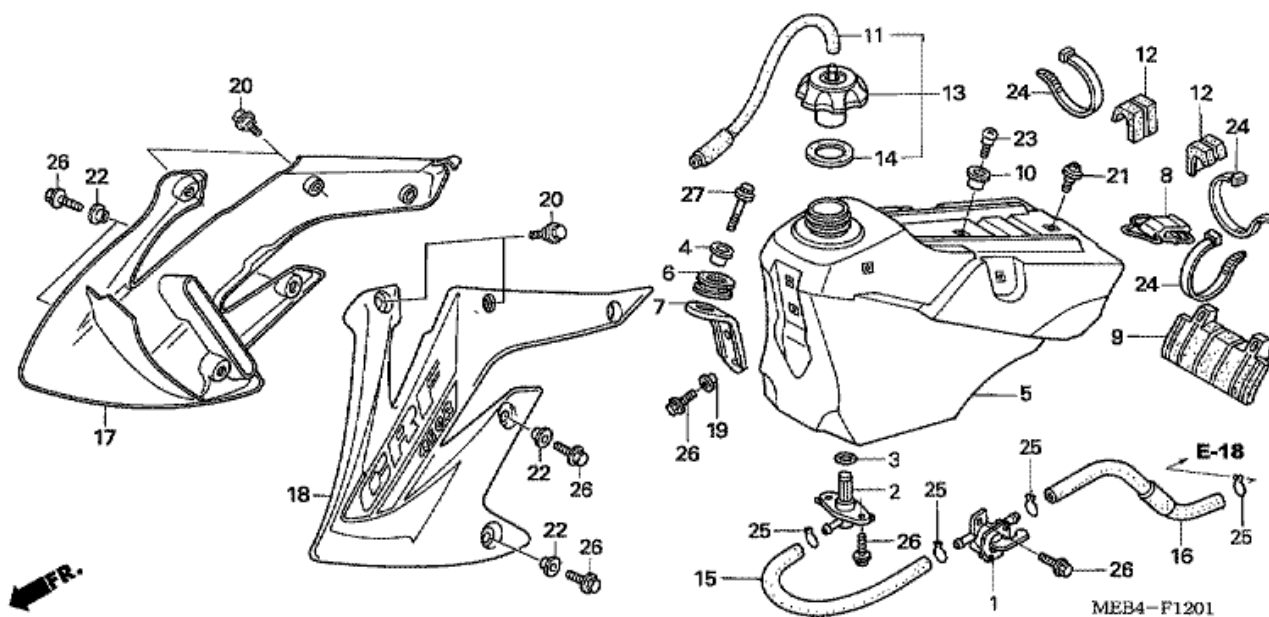

CRF450R CRF450R8 2008 ED EXTREMRÖD

F-12-1 FUEL TANK (CRF450R5,6,7,8)

Nr	Artikelnummer	Beskrivning	Antal	Best. antal	Rep.antal	Pris SEK
1	16950-MEN-731	BRÄNSLEKRAN, BRÄNSLE	001	0	0	250,30
2	16955-MEB-671	LED, BRÄNSLE	001	0	0	118,31
3	16997-467-000	O-RING, 11.8X3.55	001	0	0	31,63
4	17509-KZ3-B00	HJULRING, TANK	001	0	0	46,43
5	17510-MEN-730	TANK KOMP., BRÄNSLE	001	0	0	4610,02
6	17514-MEB-670	GUMMI, TANKUPPHÄNGNING FR.	001	0	0	28,49
7	17515-MEN-730	STAG, FR. TANK	001	0	0	51,80
8	17516-MEN-730	BAND, HB. TANK	001	0	0	94,91
9	17517-MEN-730	GUMMI, MONTERING TANK	001	0	0	134,59
10	17518-KZ4-710	HJULRING, SÅTE FR.	001	0	0	29,42
11	17521-MEN-730	RÖR KOMP., BRÄNSLEKÅPA VENTILATOR	001	0	0	48,75
12	17522-MEN-730	GUMMI, TANK SIDOMONTERING	002	0	0	65,49
13	17620-MEN-730	KÅPA., BRÄNSLETANK	001	0	0	275,47
14	17624-KT1-780	PACKNING, BRÄNSLEKÅPA	001	0	0	24,51
15	17681-MEN-730	RÖR, BRÄNSLE	001	0	0	25,81
16	17682-MEN-850	RÖR B, BRÄNSLE	001	0	0	34,96
17	19071-MEN-A10ZA	HÖLJE, H. KYLARE (WL) *TYPE1* (TYPE1)	001	0	0	746,01
18	19072-MEN-A10ZA	HÖLJE, V. KYLARE (WL) *TYPE1* (TYPE1)	001	0	0	746,01
19	84706-415-000	HJULRING	002	0	0	19,52
20	90101-KRN-730	BULT, SPECIAL, 5X9	004	0	0	35,98
21	90105-MEN-730	SKRUV, 5X12	001	0	0	13,41
22	90501-KZ4-J20	HJULRING A	004	0	0	33,95
23	91422-MT8-770	SKRUV, SPECIAL, 5MM	001	0	0	16,10
24	91560-MS8-600	TY-RAP, KABEL	003	0	0	10,82
25	95002-02120	CLIP, RÖR (B12)	004	0	0	5,09
26	96001-06016-00	BULT, FLÄNS, 6X16	009	0	0	6,29
27	96001-06030-00	BULT, FLÄNS, 6X30	001	0	0	9,25