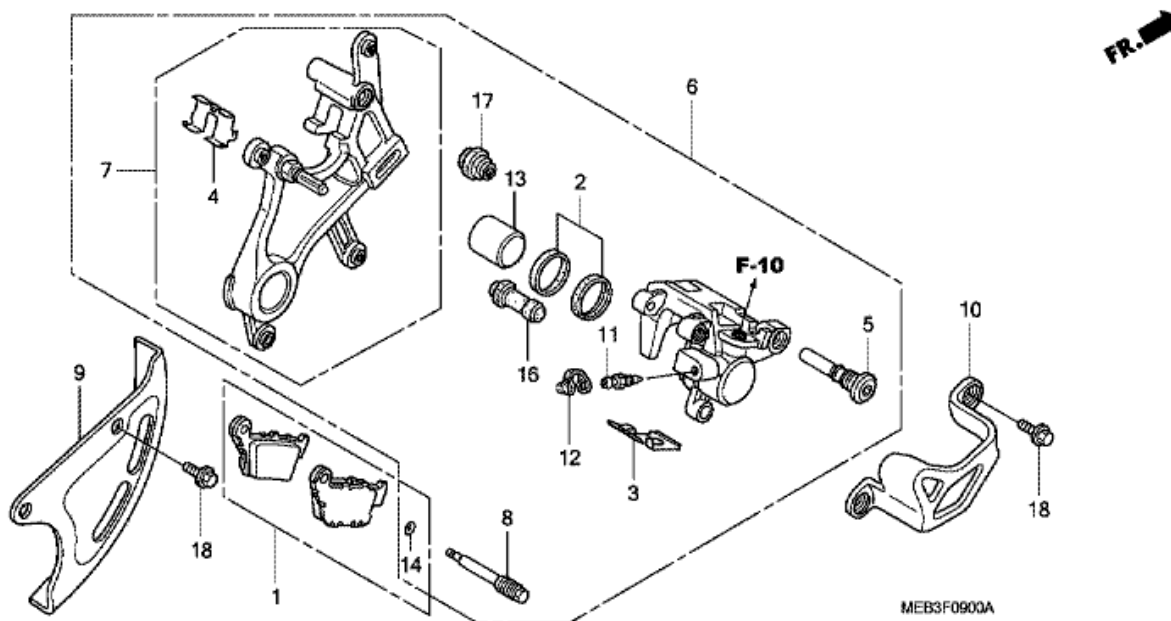

CRF450R CRF450R8 2008 ED EXTREMRÖD

F-9 BAKRE BROMSOK

Nr	Artikelnummer	Beskrivning	Antal	Best. antal	Rep.antal	Pris SEK
1	06435-KRN-712	BROMSKLOSSAR, BAK	001	0	0	356,68
2	06451-MZ2-405	TÄTNING, KOLV	001	0	0	61,33
3	43108-KZ4-J41	FJÄDER, KUDDE	001	0	0	33,67
4	43112-KZ4-J41	HÅLLARE, KONSOL	001	0	0	31,63
5	43131-KW3-006	BULT, STIFT	001	0	0	30,06
6	43150-KRN-711	BROMSOK UNDERENH., HB. BROMS (NISSIN)	001	0	0	2421,28
7	43190-KRN-711	KONSOL UNDERENHET., BAK	001	0	0	1151,44
8	43215-KZ4-J41	STIFT HÅLLARE	001	0	0	45,42
9	43330-KZ4-J40ZA	SKYDD, B. LAMELL *TNATURAL * (TNATURAL NATURLIG)	001	0	0	145,50
10	43340-MEY-000ZA	SKYDD, B. BROMSOK *TNATURAL * (TNATURAL NATURLIG)	001	0	0	169,83
11	43352-568-003	SKRUV, LUFTNING (NISSIN)	001	0	0	45,97
12	43353-461-771	LOCK, LUFTNING	001	0	0	32,56
13	45107-MCT-006	KOLV (22 A)	001	0	0	237,26
14	45111-MAJ-G41	RING, STOPP	001	0	0	10,36
16	45132-166-016	SKYDDSDAMASK, STIFTBUSSNING (NISSIN)	001	0	0	22,48
17	45133-MA3-006	SKYDDSDAMASK B	001	0	0	32,56
18	90004-GHB-600	BULT, FLÄNS, 6X10 (NSHF)	004	0	0	33,95