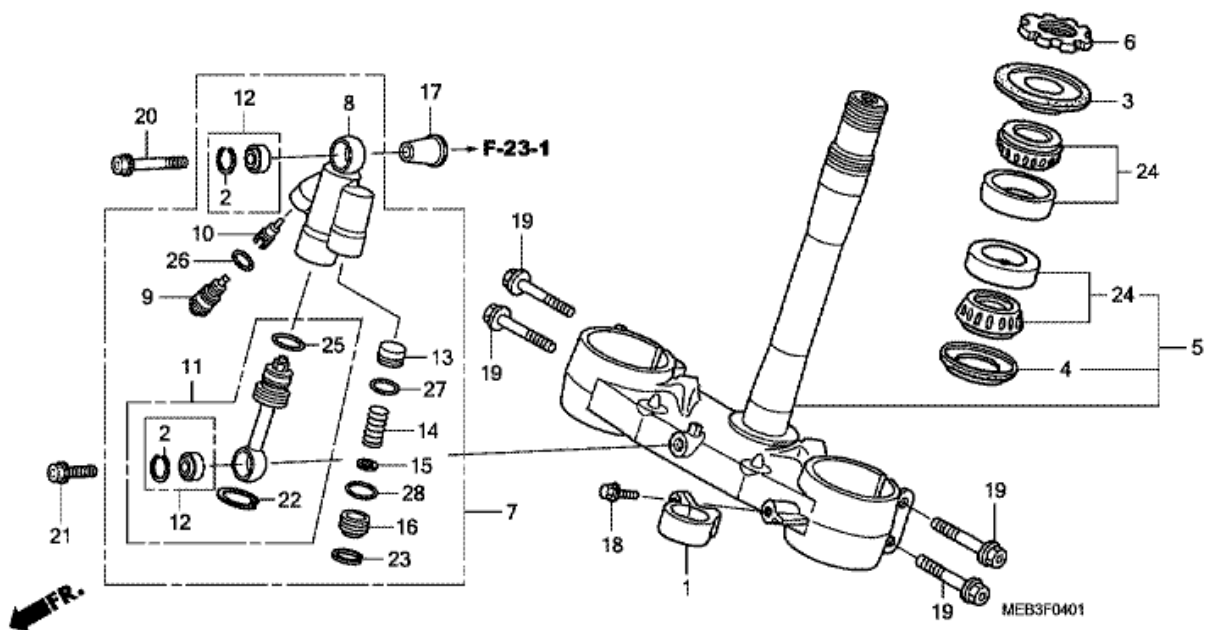

CRF450R CRF450R8 2008 ED EXTREMRÖD

F-4-1 STEERING STEM (CRF450R8)

Nr	Artikelnummer	Beskrivning	Antal	Best. antal	Rep.antal	Pris SEK
1	45468-KS7-830	STYRNING, FR. BROMSSLANG	001	0	0	99,44
2	52487-MEN-A11	RING, STOPP	002	0	0	80,01
3	53214-KZ3-861	DAMMTÄTNING, STYRHUVUD (ARAI)	001	0	0	48,66
4	53214-KZ4-701	DAMMTÄTNING, STYRHUVUD (ARAI)	001	0	0	47,73
5	53219-MEN-A10	STYRE UNDERENHET, STYRNING	001	0	0	3969,64
6	53229-KZ4-J30	GÄNGA, STYRNING HUVUD TOPP	001	0	0	88,80
7	53700-MEN-A11	DÄMPARE, STYRNING	001	0	0	0,00
8	53701-MEN-A11	KÅPA, DÄMPARE	001	0	0	1054,04
9	53711-MEN-A11	BULT KOMP., PLUGG	001	0	0	249,94
10	53712-MEN-A11	PIECE, ADJUST	001	0	0	73,72
11	53721-MEN-A11	STAG KOMP., KOLV	001	0	0	1107,41
12	53731-MEN-A11	BEARING COMP.	002	0	0	670,72
13	53754-MEN-A11	KOLV, FRI	001	0	0	76,68
14	53755-MEN-A11	FJÄDER, RETUR	001	0	0	51,52
15	53756-MEN-A11	BRICKA	001	0	0	52,45
16	53757-MEN-A11	KÅPA, SLUT	001	0	0	77,89
17	53782-MEN-A10	COLLAR, STEERING DAMPER	001	0	0	56,70
18	90106-MJ0-000	BULT, FLÄNS, 6X16	001	0	0	21,37
19	90107-KZ4-J40	BULT, FLÄNS, 8X45	004	0	0	35,43
20	90124-MEN-A10	BULT, 7X51.5	001	0	0	59,76
21	90125-MEN-A10	BULT, 7X25	001	0	0	47,82
22	90651-MEN-A11	CIRCLIP(23.5)	001	0	0	21,55
23	90652-MEN-A11	CIRCLIP(17.3)	001	0	0	20,54
24	91015-KZ4-701	LAGER, HUVUDRÖR (NTN)	002	0	0	265,57
25	91258-KZ3-B01	O-RING, 18.8X1.9	001	0	0	16,00
26	91351-MEN-A11	O-RING, 9.5X1.5	001	0	0	14,25
27	91352-MEN-A11	O-RING, 11X1.9	001	0	0	14,25
28	91353-MEN-A11	O-RING, 13.5X1.5	001	0	0	14,25