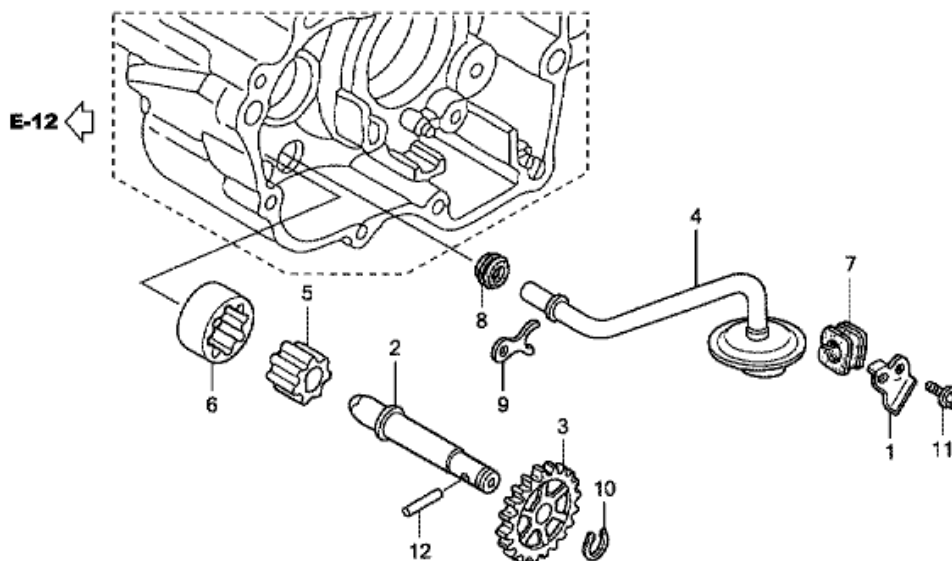

CRF450R CRF450R8 2008 ED EXTREMRÖD

E-8 OLJEPUMP

MEB3E0800

Nr	Artikelnummer	Beskrivning	Antal	Best. antal	Rep.antal	Pris SEK
1	11206-MEB-670	PLÅT, KAMKEDJESTYRNING	001	0	0	35,43
2	15111-MEB-770	AXEL, OLJEPUMP	001	0	0	217,75
3	15133-MEB-670	VÅXEL, OLJEPUMP DRIVEN (20T)	001	0	0	263,81
4	15150-MEN-850	SIL COMP., OLJA	001	0	0	287,21
5	15331-958-000	ROTOR, OLJEPUMP INRE	001	0	0	178,34
6	15332-958-000	ROTOR, OLJEPUMP YTTRE	001	0	0	237,26
7	15432-MEB-670	ISOLERINGSHYLSA, OLJESPOLNINGSRÖR	001	0	0	54,67
8	15433-KGB-610	TÄTNING, HJULRING	001	0	0	23,59
9	15434-MEB-670	PLÅT, OLJERÖR INSTÄLLNING	001	0	0	22,76
10	90652-KY4-900	FJÄDERRING, 8MM	001	0	0	13,04
11	96001-06012-00	BULT, FLÄNS, 6X12	001	0	0	8,51
12	96220-30178	RULLE, 3X17.8	001	0	0	5,55