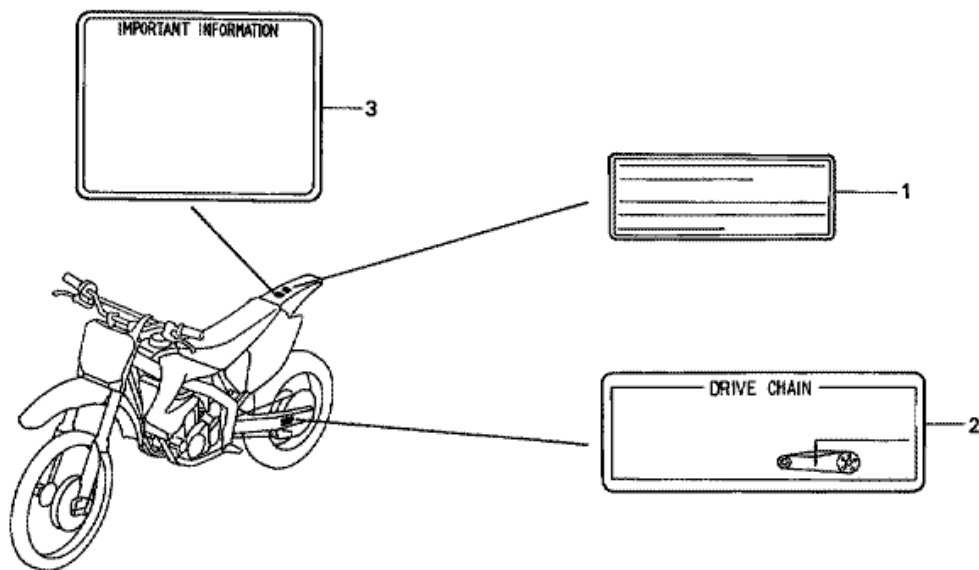

CRF450R CRF450R8 2008 ED EXTREMRÖD

F-25 VARNINGSETIKETT

MEB3-F2500

Nr	Artikelnummer	Beskrivning	Antal	Best. antal	Rep.antal	Pris SEK
2	87507-KZ3-B10	ETIKETT, DRIVKEDJA	001	0	0	41,63
2	87507-KZ3-B90	ETIKETT, DRIVKEDJA (FRANSKA)	001	0	0	41,63
3	87560-GBF-770	MÄRKE, VARNING	001	0	0	26,92
3	87560-ML3-970	MÄRKE, VARNING (FRANSKA)	001	0	0	40,61