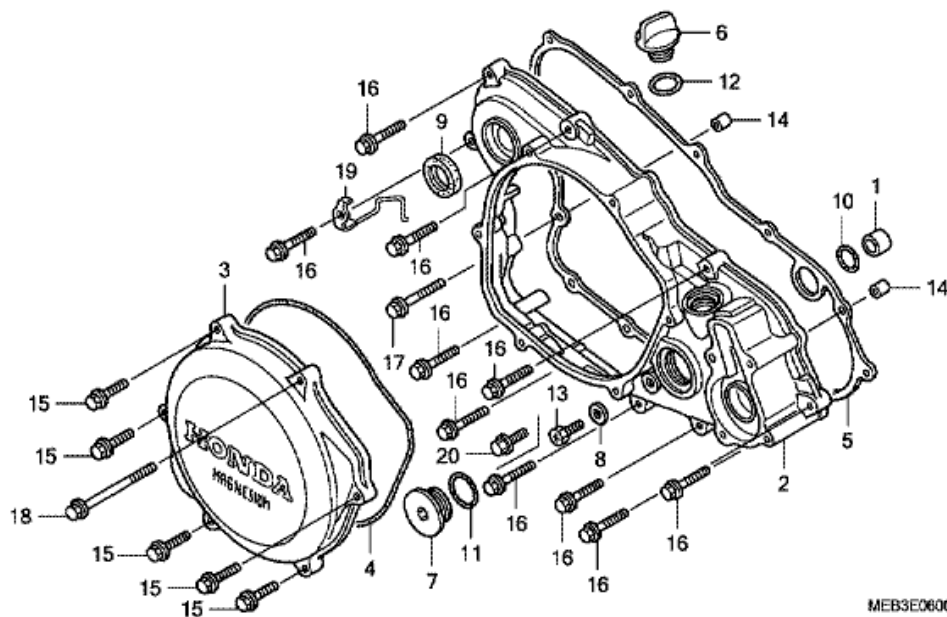

CRF450R CRF450R8 2008 ED EXTREMRÖD

E-6 H. VEVHUSKYDD

MEB3E0600A

Nr	Artikelnummer	Beskrivning	Antal	Best. antal	Rep.antal	Pris SEK
1	11102-MEB-670	HJULRING, VATTENPASSAGE, 18MM	001	0	0	35,52
2	11331-MEN-A00	SKYDD, H. VEVHUS	001	0	0	1557,05
3	11351-MEB-670	SKYDD, KOPPLING	001	0	0	681,08
4	11352-MEB-671	PACKNING, KOPPLINGSSKYDD	001	0	0	65,86
5	11394-MEB-670	PACKNING, H. SKYDD	001	0	0	138,29
6	15611-KA4-710	OLJEPÅFYLLNINGSLÖCK	001	0	0	81,96
7	90087-KW3-000	LOCK, 30MM	001	0	0	116,55
8	90463-ML7-000	BRICKA, TÄTNING, 6.5MM	001	0	0	25,81
9	91204-KF0-003	PACKBOX, 20X28X5	001	0	0	40,14
10	91256-383-721	O-RING, 17.8X2.4 (SHOWA)	001	0	0	13,88
11	91305-KF0-003	O-RING, 27X2 (ARAI)	001	0	0	7,59
12	91307-035-000	O-RING, 18X3	001	0	0	12,76
14	94301-08140	STYR STIFT, 8X14	002	0	0	11,10
15	96001-06025-00	BULT, FLÄNS, 6X25	005	0	0	7,77
16	96001-06028-00	BULT, FLÄNS, 6X28	010	0	0	11,10
17	96001-06035-00	BULT, FLÄNS, 6X35	001	0	0	7,77
18	96001-06065-00	BULT, FLÄNS, 6X65	001	0	0	13,60
19	16240-MEN-730	KLAMMER KOMP., LUFTVENTILSRÖR	001	0	0	57,72
20	90004-GHB-600	BULT, FLÄNS, 6X10 (NSHF)	001	0	0	33,95