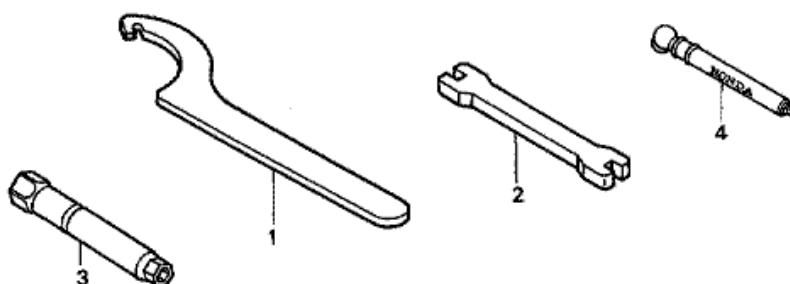

CRF450R CRF450R8 2008 ED EXTREMRÖD

F-24 VERKTYG

MEB3-F2400

Nr	Artikelnummer	Beskrivning	Antal	Best. antal	Rep.antal	Pris SEK
1	89201-KS6-810	SPÄNNARE A, STIFT	(2)	0	0	396,27
2	89212-KZ4-J40	NYCKEL, NIPPEL	001	0	0	72,80
3	89216-MEB-670	NYCKEL, PLUGG (16MM)	001	0	0	87,14
4	89301-KA4-811	MÄTARE, LUFTRYCK	(1)	0	0	1118,97