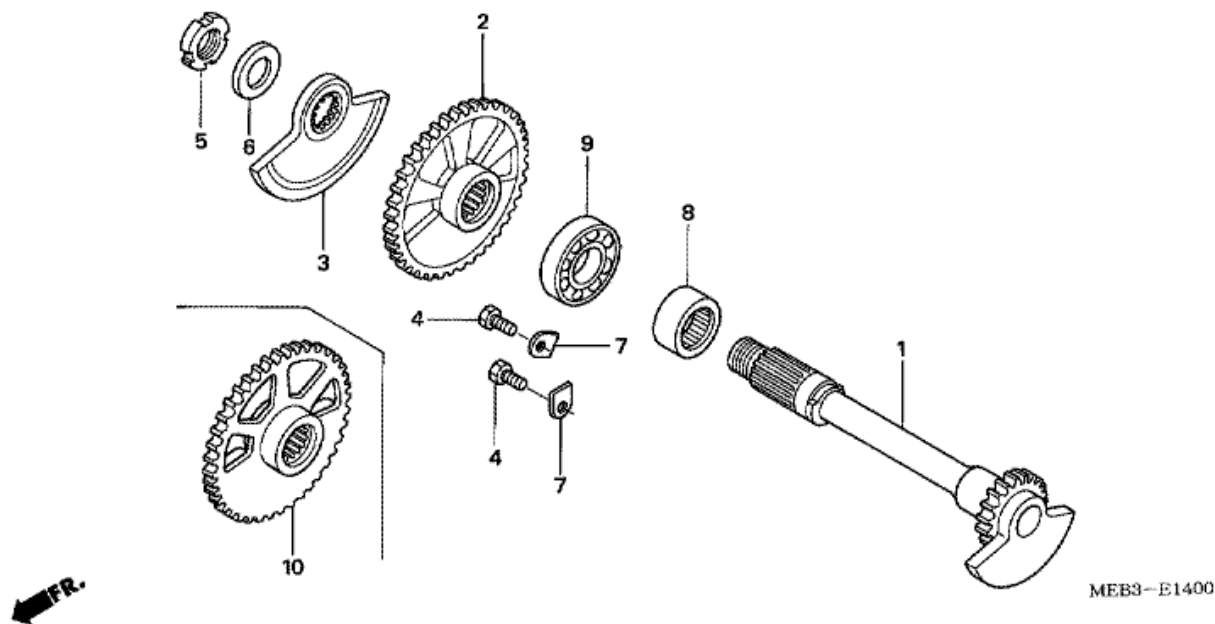

CRF450R CRF450R8 2008 ED EXTREMRÖD

E-14 VIBRATIONSDÄMPARE

Nr	Artikelnummer	Beskrivning	Antal	Best. antal	Rep.antal	Pris SEK
1	13420-MEN-A10	AXEL KOMP., BALANS	001	0	0	1608,58
4	90038-KY4-900	BULT, 6-KANTS, 6X16	002	0	0	9,71
5	90231-KY4-900	MUTTER, LÅS, 14MM	001	0	0	14,25
6	90433-MEY-670	BRICKA, 14.2X24	001	0	0	25,72
7	90441-KA4-700	PLÅT LAGERHÅLLARE	002	0	0	20,26
8	91004-MEB-671	LAGER, SPECIAL VALS, 20X32X14	001	0	0	109,80
9	91005-MEB-671	LAGER, RADIAL KULRING, 6003	001	0	0	80,11
10	13422-MEN-A00	VÄXEL, UTJÄMNARDRIVEN (40T)	001	0	0	451,31