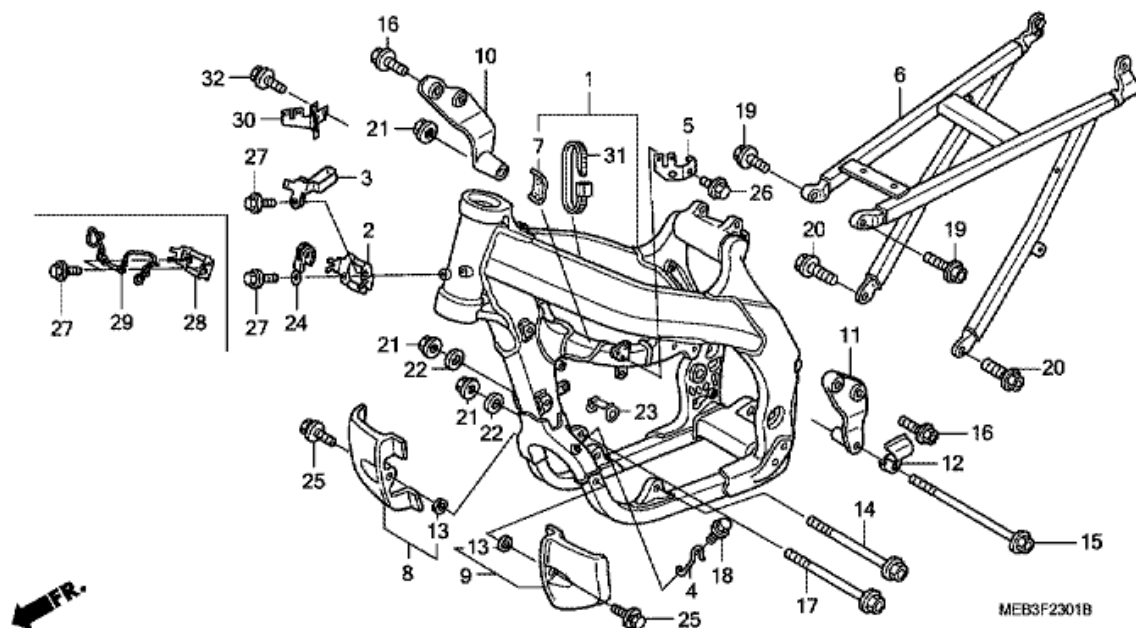

CRF450R CRF450R8 2008 ED EXTREMRÖD

F-23-1 FRAME BODY (CRF450R5,6,7,8)

Nr	Artikelnummer	Beskrivning	Antal	Best. antal	Rep.antal	Pris SEK
1	50010-MEN-A10	KAROSSPAKET, RAM	001	0	0	11901,05
6	50200-MEN-A00	KAROSS KOMP., B. RAM	001	0	0	2648,09
7	50283-MEN-A00	GUMMI, TANKVAKT	001	0	0	10,64
8	50355-MEN-730	SKYDD, HÖ. MOTOR	001	0	0	125,34
9	50360-MEN-730	SKYDD, VÄ. MOTOR	001	0	0	125,34
10	50407-MEN-850	PLÅT, H. HUVUDHÄNGARE	001	0	0	331,89
11	50408-MEN-850	PLÅT, V. HUVUDHÄNGARE	001	0	0	317,28
12	50410-MEN-670	STYRNING, BRÄNSLERÖR	001	0	0	58,28
13	50618-KE8-000	DISTANS, 6.5X11X3	002	0	0	8,51
14	90101-MEN-670	BULT, FLÄNS, 10X132	001	0	0	69,38
15	90102-MEN-670	BULT, FLÄNS, 10X172	001	0	0	78,90
16	90103-MEB-670	BULT, FLÄNS, 8X18	004	0	0	26,46
17	90104-MEN-731	BULT, FLÄNS, 10X132	001	0	0	69,38
19	90101-MEN-A10	BULT, 8X28	002	0	0	35,80
20	90122-MEN-670	BULT, 10X24	002	0	0	31,08
21	90302-KZ3-J40	MUTTER, FLÄNS, 10MM	003	0	0	21,83
22	90410-HC4-000	BRICKA, 10MM	002	0	0	7,49
23	90511-MEN-730	BRICKA, FR. MOTORHÄNGARE	001	0	0	110,63
25	93404-06020-00	BULT-BRICKA, 6X20	002	0	0	5,55
27	96001-06012-00	BULT, FLÄNS, 6X12	002	0	0	8,51
28	50124-KRN-A00	KONSOL, C.D.I. ENHET	001	0	0	66,69
29	50128-MEN-A10	STYRNING, KABLAG	001	0	0	163,26
30	50181-MEN-A10	STAG KOMP., H. KOPPLARE	001	0	0	69,10
31	90652-KT1-771	BAND, WIRE (SVART)	001	0	0	14,52
32	96001-06012-00	BULT, FLÄNS, 6X12	001	0	0	8,51