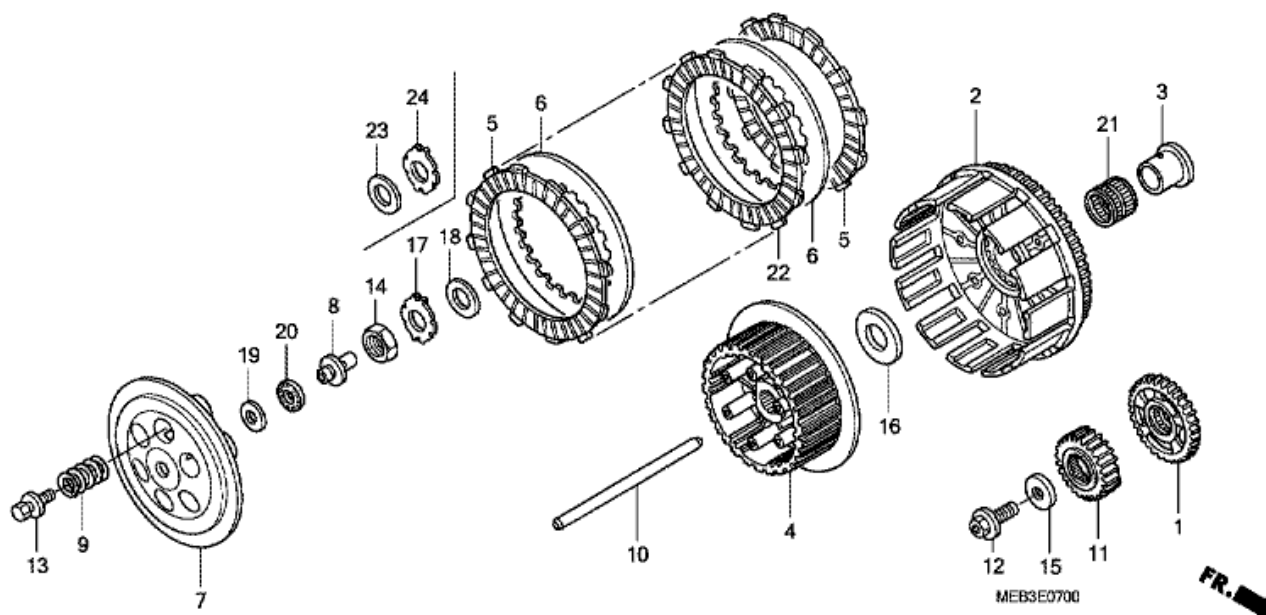

CRF450R CRF450R8 2008 ED EXTREMRÖD

E-7 KOPPLING

Nr	Artikelnummer	Beskrivning	Antal	Best. antal	Rep.antal	Pris SEK
1	13415-MEN-A10	VÄXEL, UTJÄMNARDRIV (40T)	001	0	0	549,08
2	22100-MEN-A10	YTTRE KOMP., KOPPLING	001	0	0	3000,33
3	22106-KS7-000	HJULRING, KOPPLING YTTRE	001	0	0	138,57
4	22120-MEN-A10	MITTEN, KOPPLING	001	0	0	508,66
5	22201-MEN-A10	LAMELL	002	0	0	142,27
6	22321-KZ3-690	PLATTA B, KOPPLING	007	0	0	78,81
7	22351-KZ3-860	PLÅT, KOPPLINGSTRYCK	001	0	0	471,01
8	22352-KAE-770	DEL, KOPPLINGSLYFTARE	001	0	0	125,62
9	22401-KZ3-690	FJÄDER, KOPPLING (ROSA)	006	0	0	31,63
10	22850-MEN-730	STAG KOMP., KOPPLINGSLYFTARE	001	0	0	172,51
11	23121-MEB-770	VÄXEL, PRIMÄR DRIV (23T)	001	0	0	566,01
12	90013-MEB-670	BULT, SPECIAL, 12X28	001	0	0	83,81
13	90022-MM5-000	BULT-BRICKA, 6X25	006	0	0	25,72
14	90235-KA4-000	MUTTER, 18MM	001	0	0	41,63
15	90402-KW6-960	BRICKA, ENKEL, 12MM	001	0	0	51,80
16	90421-HA2-010	BRICKA, AXIAL, 23X48	001	0	0	69,19
19	90608-072-000	BRICKA, 12MM	001	0	0	48,47
20	91001-147-003	LAGER, NÅL, 12MM (NTN)	001	0	0	55,41
21	91021-ML3-003	LAGER, NÅL, 28X32X27.2 (THOMPSON)	001	0	0	171,13
22	22201-MEN-A10	LAMELL	006	0	0	142,27
23	90451-MEN-730	BRICKA, 18X27.5X2	001	0	0	29,69
24	90461-KZ3-J10	BRICKA, LÄS, 18MM	001	0	0	49,12