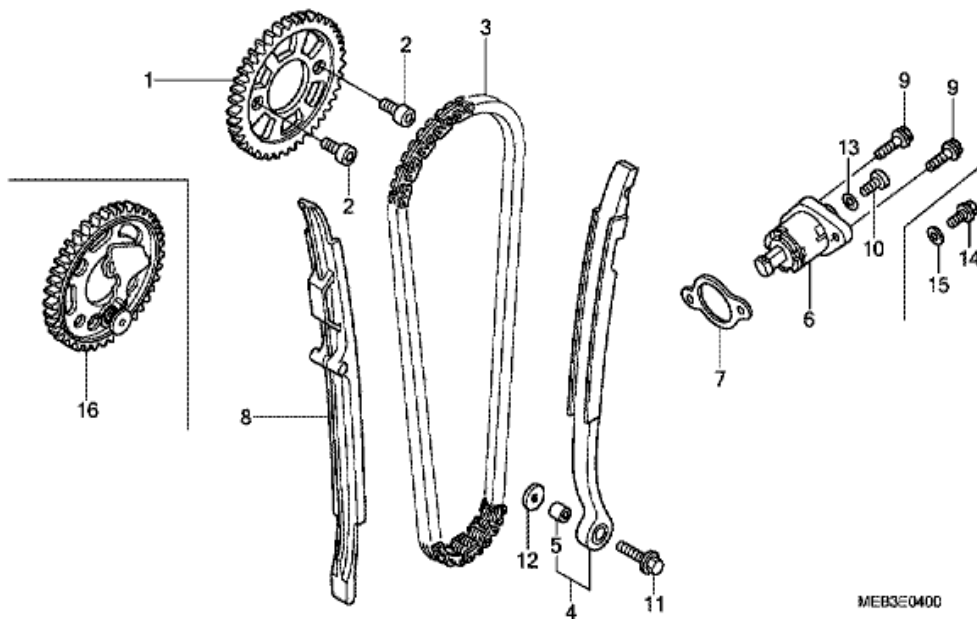

CRF450R CRF450R8 2008 ED EXTREMRÖD

E-4 KAMKEDJA/SPÄNNARE

Nr	Artikelnummer	Beskrivning	Antal	Best. antal	Rep.antal	Pris SEK
2	14322-MN1-670	BULT, SPECIALKNACKNING, 7X10.4	002	0	0	65,40
3	14401-MEB-671	KEDJA, KAM (112L) (BORG WARNER)	001	0	0	408,02
4	14510-MEB-670	SPÄNNHJUL, KAMKEDJA	001	0	0	467,22
5	14515-KFO-000	HJULRING, ÅTRAGSANORDNING, 6X9	001	0	0	22,48
6	14520-MEN-671	LYFT, SPÄNNARE	001	0	0	572,67
7	14560-MEN-671	PACKNING, SPÄNNARE LYFT	001	0	0	40,98
8	14620-MEN-671	STYRNING, KAMKEDJA	001	0	0	245,03
9	90004-GHB-630	BULT, FLÄNS, 6X16 (NSHF)	002	0	0	14,62
11	90088-MEB-670	BULT, FLÄNS, 6X25	001	0	0	19,15
12	90482-567-000	BRICKA, SPECIAL, 6MM	001	0	0	7,31
14	90004-GHB-600	BULT, FLÄNS, 6X10 (NSHF)	001	0	0	33,95
15	90442-397-000	BRICKA, TÄTNING, 6MM	001	0	0	5,36
16	14320-MEN-A10	KEDJEHJUL KOMP., KAM (36T)	001	0	0	1652,98